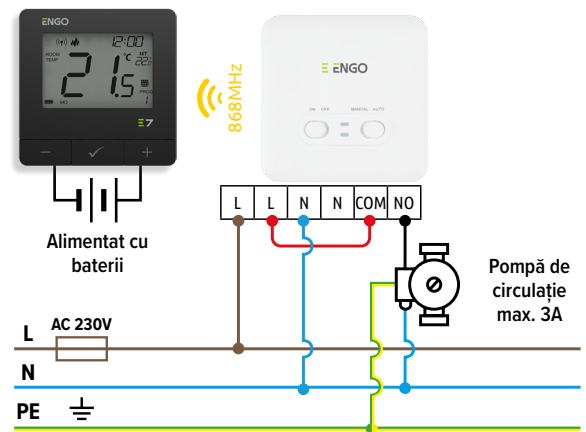

RF
868MHz

E7-RFB

Termostat programabil, wireless

DIAGrame DE CABLARE

a) Diagrame de conexiune la sursa de încălzire

b) Diagrama de conexiune pentru pompele de circulație

c) Diagrama de conexiune pentru actuator