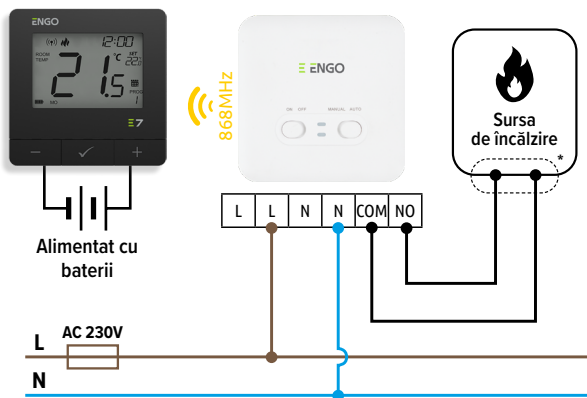

RF
868MHz

E7-RFB

Termostat programabil, wireless

DIAGrame DE CABLARE

a) Diagrame de conexiune la sursa de încălzire

b) Diagrama de conexiune pentru pompele de circulație

c) Diagrama de conexiune pentru actuator