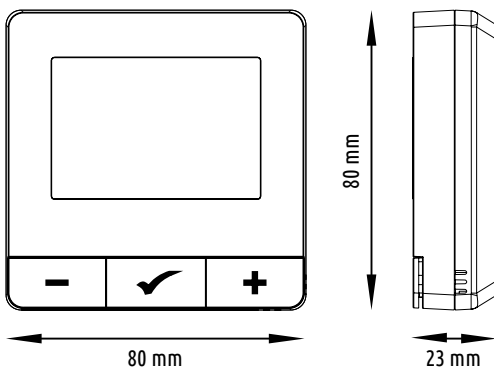

E25-BATW

Termostato inteligente ZigBee/868 MHz, batería

- Proporciona una instalación rápida y sin problemas, sin cables de alimentación.
- Adecuado para calefacción por suelo radiante o radiadores.
- Funciona con cabezales electrónicos ETRV.
- Puede controlar hasta 6 cabezales de radiador en una habitación.
- Mide la temperatura ambiente lejos del radiador para mayor comodidad y ahorro.
- Programable y operable con la aplicación ENGO Smart (utilizando EGATE-ZB / EGATE-PRO).
- Control por voz mediante Alexa/Google Home.

INFORMACIÓN TÉCNICA

Fuente de alimentación	2 pilas AA
Rango de ajuste de temperatura	5,0 °C a 45,0 °C
Precisión de la temperatura mostrada en pantalla	0,5 °C
Algoritmo de control	TPI Histéresis ($\pm 0,2$ °C - ± 2 °C)
Comunicación	ZigBee 3.0 RF 868MHz
Dimensiones [mm]	80 x 80 x 23

DESCRIPCIÓN DE LA CONEXIÓN