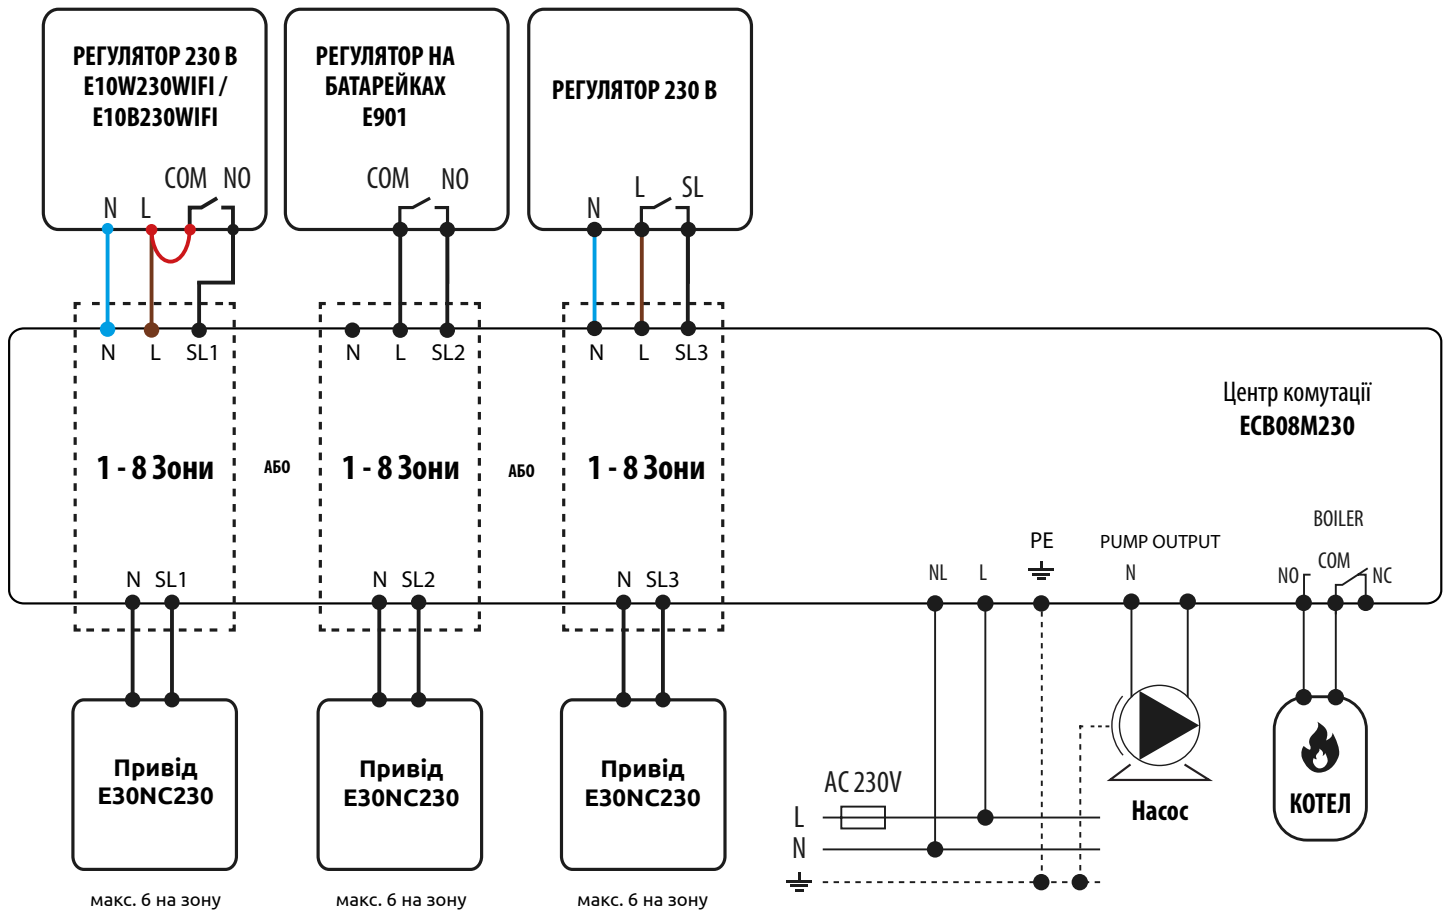

## СХЕМА ПІДКЛЮЧЕННЯ - ЕСВ08М230

Центр комутації для теплих підлог

### ЛЕГЕНДА

L, N Напряга живлення 230В AC

 Запобіжник

COM, NO, NC Контакти без напруги вихідні

 Котел - Під'єднання котла\* - Контакти в котлі для під'єднання регулятора ON/OFF (відповідно до інструкції котла)

 Насос

PE  Заземлення

SL Вихід напруги 230В AC

 Нормально відкритий контакт (із замиканням)