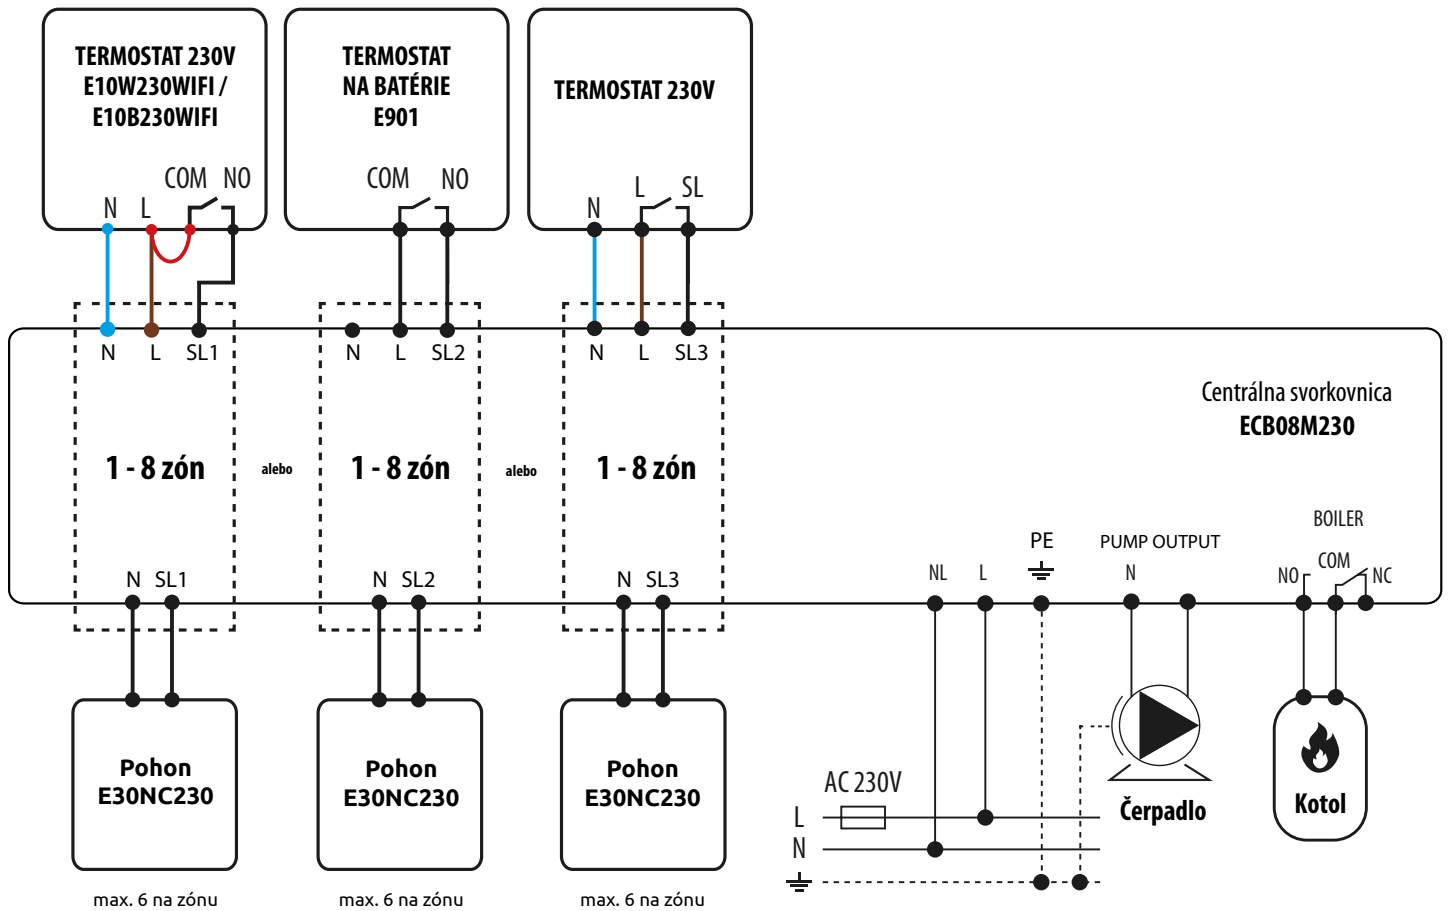

## SCHÉMY ZAPOJENIA - ECB08M230

### Centrálna svorkovnica pre podlahové vykurovanie

### POUŽITÉ SYMBOLY

L, N	Napájanie 230V AC		Čerpadlo
	Poistka	PE 	Uzemnění
COM, NO, NC	Výstup bez napätia	SL	Napätie 230V AC
	Kotel – Pripojenie kotla * – Kontakty kotla pre ON / OFF termostat (podľa inštrukcií kotla)		Kontakt je normálne otvorený NO