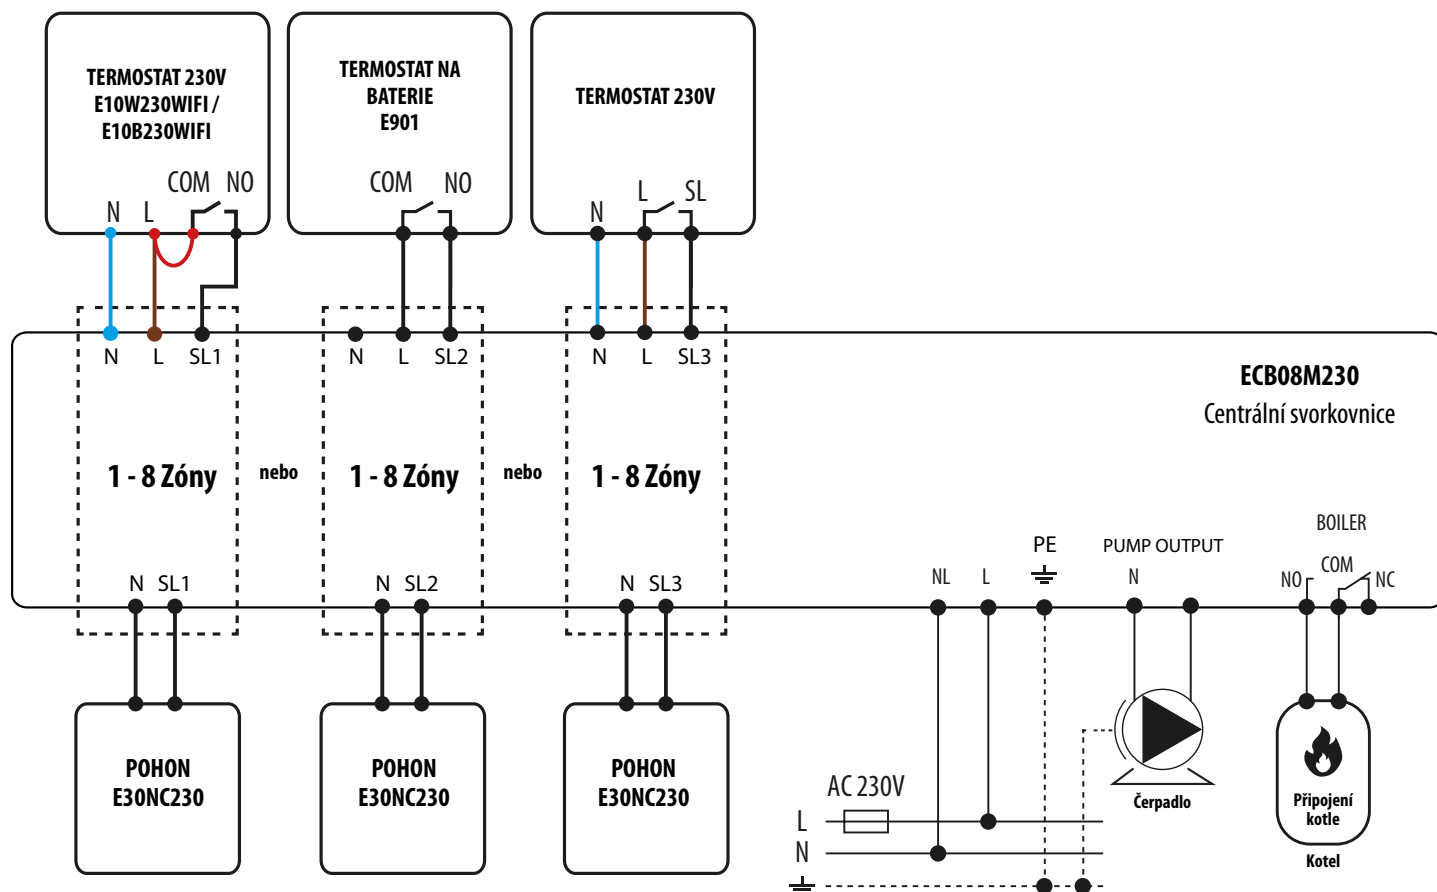

SCHÉMATA PŘIPOJENÍ - ECB08M230

Centrální svorkovnice pro podlahové vytápění

LEGENDA

L, N Napájení 230V AC

 Pojistka

COM, NO, NC Výstup bez paměti

 Kotel - Připojení kotle - Kontakty kotle pro ON / OFF termostat (podle instalační příručky kotle)

 Čerpadlo

PE  Uzemnění

SL Napětí 230V AC

 Kontakt bez napětí otevřený