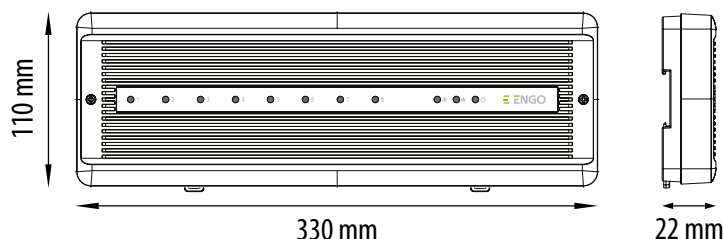

ECB08M230

Žična centrala
za upravljanje podnim grejanjem

Tehnički podaci:

Centrala je dizajnirana za kontrolu površinskog grejanja (8 zona). Omogućava praktično povezivanje žičanih regulatora temperature i aktuatora. Ima ugrađeni modul za kontrolu uređaja za grejanje i sistemskom pumpom. ECB08M230 reguliše temperaturu u prostorijama tako što zatvara ili otvara protok kroz grejne krugove preko elektromotora-aktuatora povezanim na centrali, montiranih na razdelniku.

Napajanje	230V AC 50Hz
Maks. opterećenje- Izlazi	6 (1) A Pumpa (230V), Kotao (NO/COM), Termo motori - aktuatori (230V)
Dimenzije [mm]	330 x 110 x 36

Šema veze: