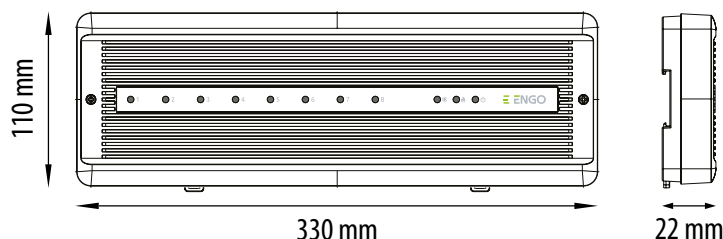

# ECB08M230

Centrálna svorkovnica  
pre podlahové vykurovanie

## Technické dáta:

Centrálna svorkovnica je určená na ovládanie zónového vykurovania (8 zón). Umožňuje pohodlné pripojenie drôtových termostatov a termoelektrických pohonov. Má vstavaný riadiaci modul pre zdroj tepla. ECB08M230 reguluje teplotu v miestnostiach uzavretím alebo otvorením prietoku vo vykurovacích slučkách pomocou termoelektrických pohonov spojených so svorkovnicou a namontovaných na rozdeľovači.

Napájanie	230 V AC 50 Hz
Max. záťaž	6 (1) A
Výstupy	Čerpadlo (230 V) Kotol (NO/COM) Termoelektrické pohony (230 V)
Rozmery [mm]	330 x 110 x 36