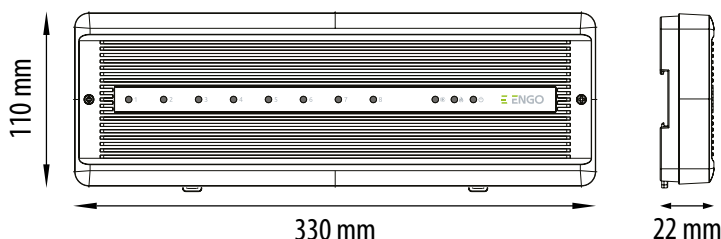

ECB08M230

Centrální svorkovnice

Technická data:

Centrální svorkovnice je určena pro ovládání zónového vytápění (8 zón). Umožňuje pohodlné připojení drátových termostatů a termoelektrických pohonů. Obsahuje vestavěný řídicí modul pro zdroj tepla. ECB08M230 reguluje teplotu v místnostech pomocí termostatů uzavřením nebo otevřením průtoků topných smyček termoelektrickými pohony spojených se svorkovnicí a namontovaných na rozdělovači.

Napájení	230V AC 50Hz
Max. zátěž	6(1) A
Výstup	Čerpadlo (230V) Kotel (NO/COM) Termoelektrické pohony (230V)
Rozměry [mm]	330 x 110 x 36

Schématu připojení: