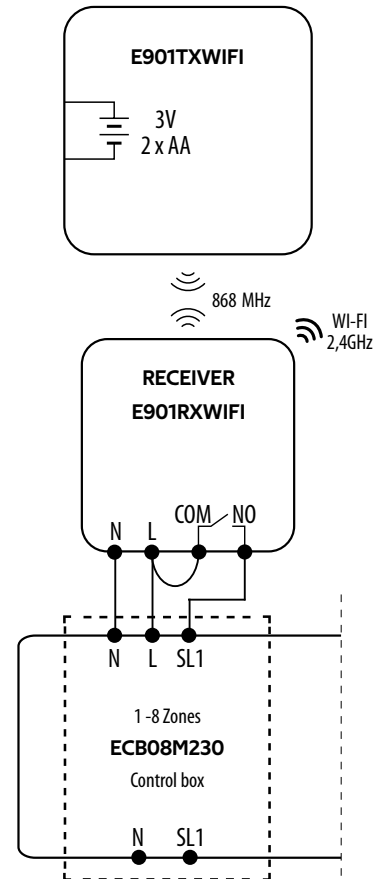

## WIRING DIAGRAM - E901WIFI

### Wireless, Internet Thermostat, Wi-Fi

a) Connection diagram for gas boiler

c) Connection diagram for the control box

b) Connection diagram for pump / actuator

### LEGENDA

	Zasilanie bateryjne		Uziemienie		Komunikacja bezprzewodowa
	Bezpiecznik		Pompa		Tryb grzania
L, N	Napięcie zasilania 230V AC		Siłownik zaworu	S	Czujnik obecności lub styk ON/OFF
COM, NO, NC	Styki beznapięciowe wyjściowe		Czujnik temperatury	S1, S2	Oznaczenie wejścia
	Kocioł - Podłączenie kotła* - Styki w kotle do podłączenia regulatora ON/OFF (wg instrukcji kotła)		Siłownik termostatu	SL →	Sygnał sterujący 230V AC