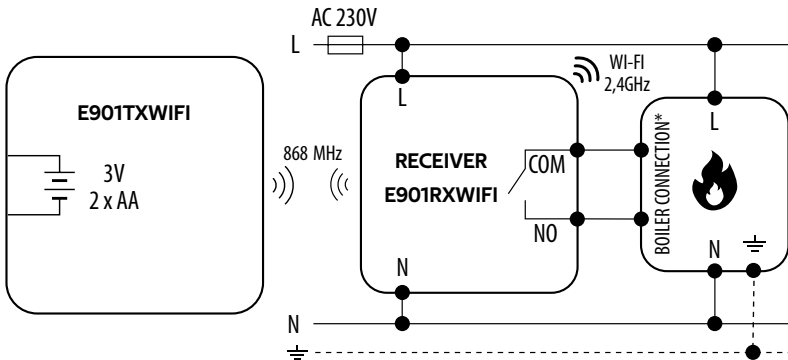

## WIRING DIAGRAM - E901WIFI

### Wireless, Internet Thermostat, Wi-Fi

a) Connection diagram for gas boiler

c) Connection diagram for the control box

b) Connection diagram for pump / actuator

### LEGENDA

	Zasilanie bateryjne		Uziemienie		Komunikacja bezprzewodowa
	Bezpiecznik		Pompa		Tryb grzania
L, N	Napięcie zasilania 230V AC		Siłownik zaworu	S	Czujnik obecności lub styk ON/OFF
COM, NO, NC	Styki beznapięciowe wyjściowe		Czujnik temperatury	S1, S2	Oznaczenie wejścia
	Kocioł - Podłączenie kotła* - Styki w kotle do podłączenia regulatora ON/OFF (wg instrukcji kotła)		Siłownik termostatu	SL →	Sygnał sterujący 230V AC