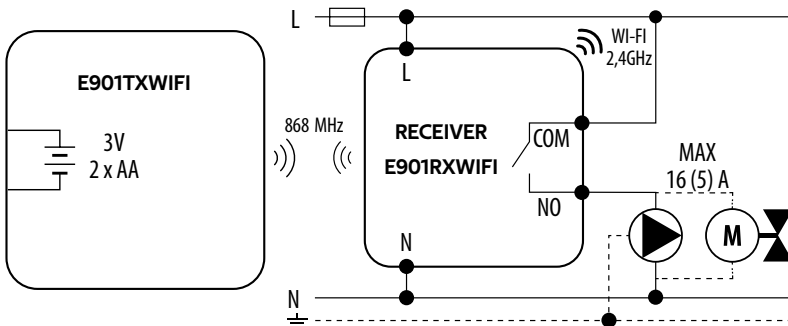

## WIRING DIAGRAM - E901WIFI

### Wireless, Internet Thermostat, Wi-Fi

a) Connection diagram for gas boiler

c) Connection diagram for the control box

b) Connection diagram for pump / actuator

### LEGENDA

	Zasilanie bateryjne		Uziemienie		Komunikacja bezprzewodowa
	Bezpiecznik		Pompa		Tryb grzania
L, N	Napięcie zasilania 230V AC		Siłownik zaworu	S	Czujnik obecności lub styk ON/OFF
COM, NO, NC	Styki beznapięciowe wyjściowe		Czujnik temperatury	S1, S2	Oznaczenie wejścia
	Kocioł - Podłączenie kotła* - Styki w kotle do podłączenia regulatora ON/OFF (wg instrukcji kotła)		Siłownik termostatu	SL →	Sygnał sterujący 230V AC