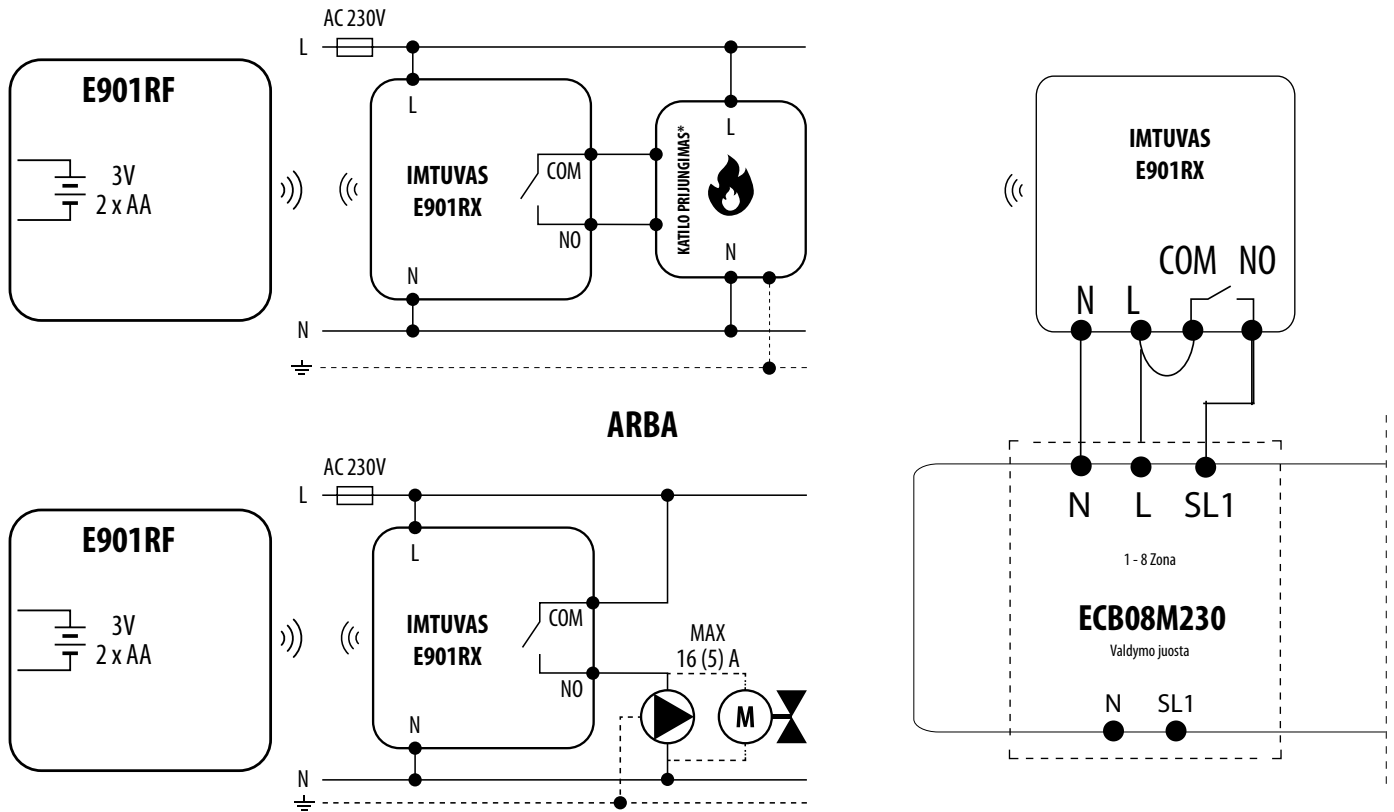

SUJUNGIMO SCHEMAS - E901RF

Programuojamas, belaidis temperatūros valdiklis

SIMBOLIAI IR ŽYMĖJIMAI

	Katilas (katilo prijungimas*) - katilė esantys kontaktai ON/OFF reguliatoriui prijungti (pagal katilo instrukciją)		Siurblys		Vožtuvo pavara
L, N	Maitinimo įtampa 230V AC	PE 	žeminimas		Saugiklis
COM, NO	išvesties kontaktai be įtampos		Paprastai atviras kontaktas (užrakinamas)		