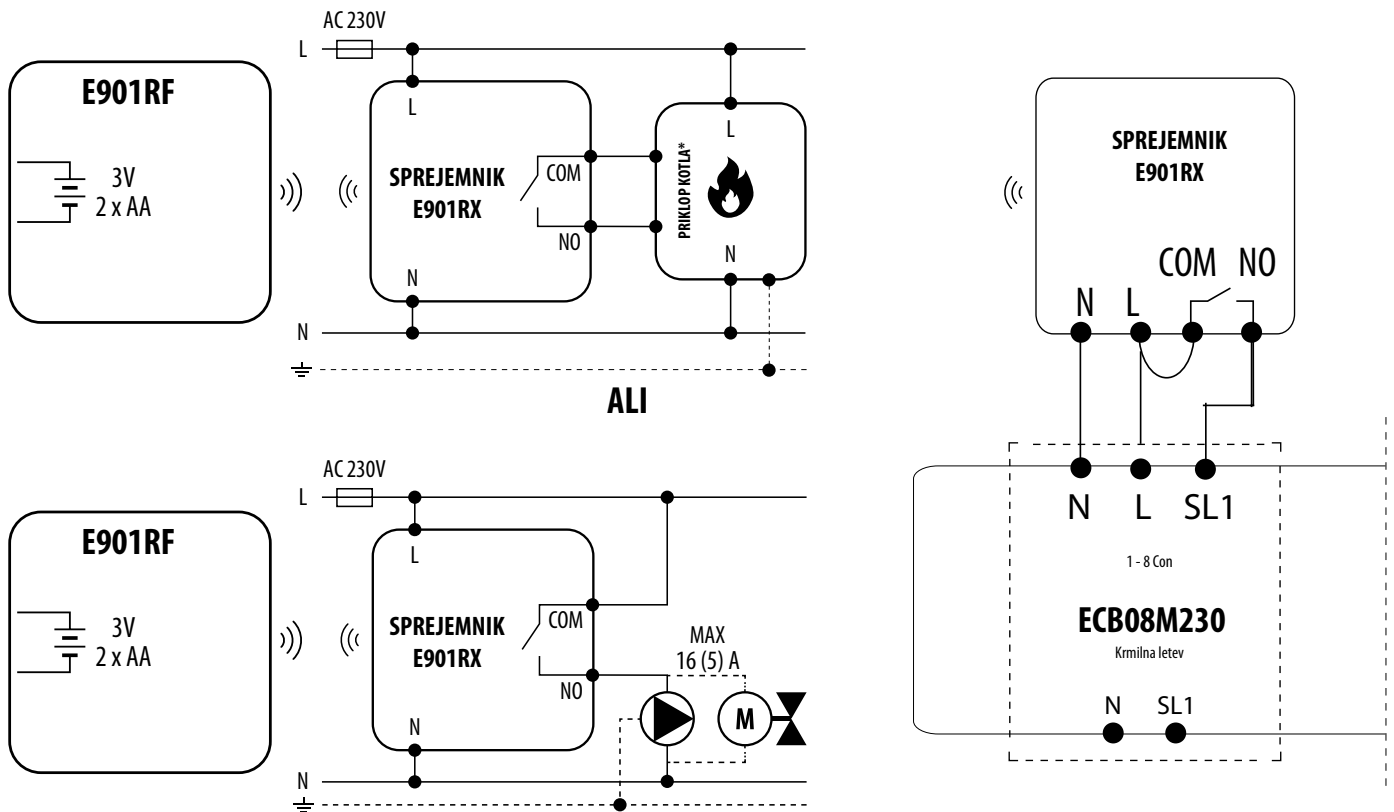

SHEMA POVEZAVE - E901RF

Programabilni, brezžični regulator temperature

LEGENDA

	Kotel (priklop kotla*) - kontakti v kotlu za priklop termostata ON/OFF (sladno z navodili za uporabo kotla)		Črpalka		Pogon ventila
L, N	Napajanje 230V		Ozemljitev		Varovalka
COM, NO	Breznapetostni izhodni kontakti		Navadno odprti kontakt		