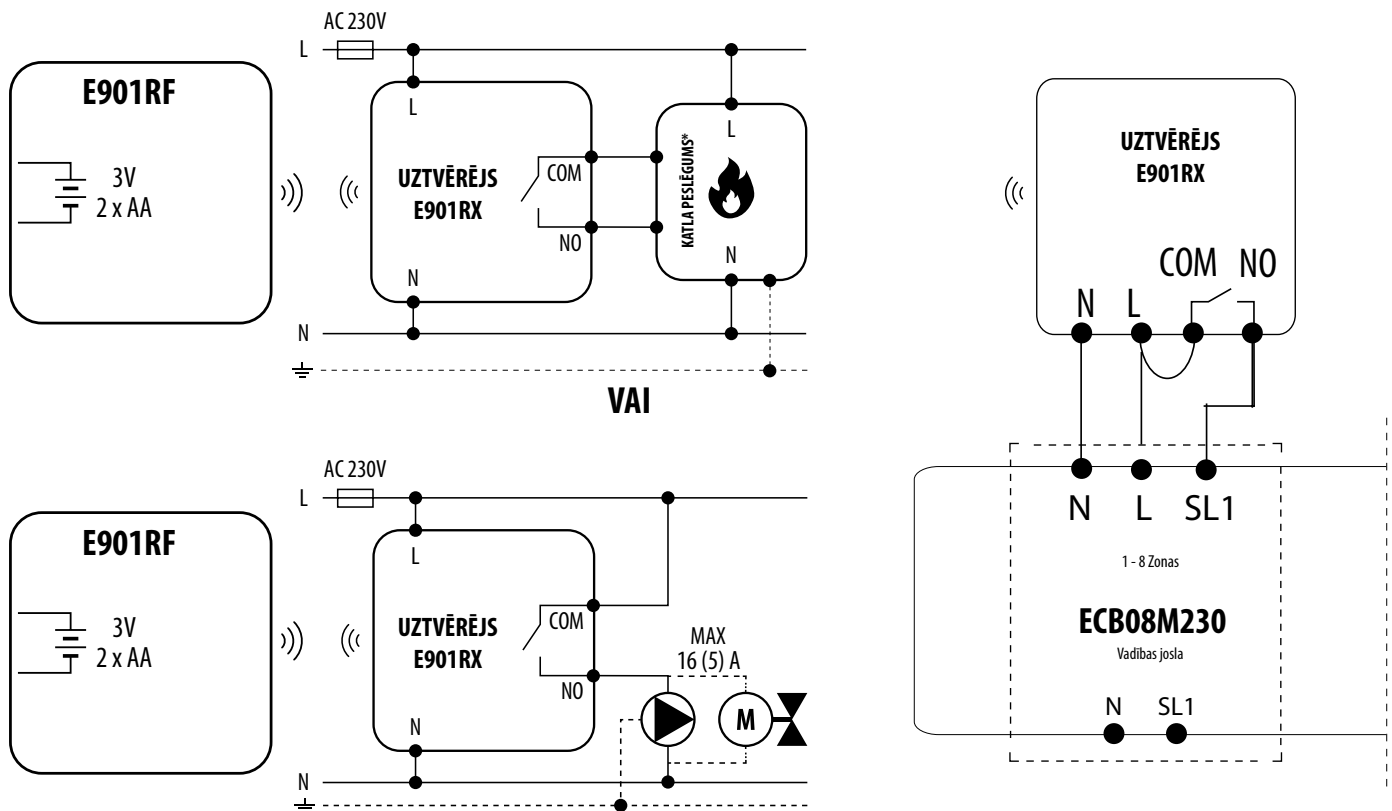

PIESLĒGUMA SHĒMAS - E901RF

Programmējams, bezvadu temperatūras regulators

APZĪMĒJUMI

- | | | | | | |
|--|---|--|---------------------------------------|---|------------------------|
|  | Katls - Katla pievienošana* - Katla kontakti ON/OFF regulatora pievienošanai (saskaņā ar katla instrukciju) |  | Sūknis |  | Vārsta izpildmehānisms |
| L, N | Barošanas spriegums 230V AC | PE  | Zemējums |  | Drošinātājs |
| COM, NO | Bezsprieguma izejas kontakti |  | Parasti atvērts kontakts (noslēdzams) | | |