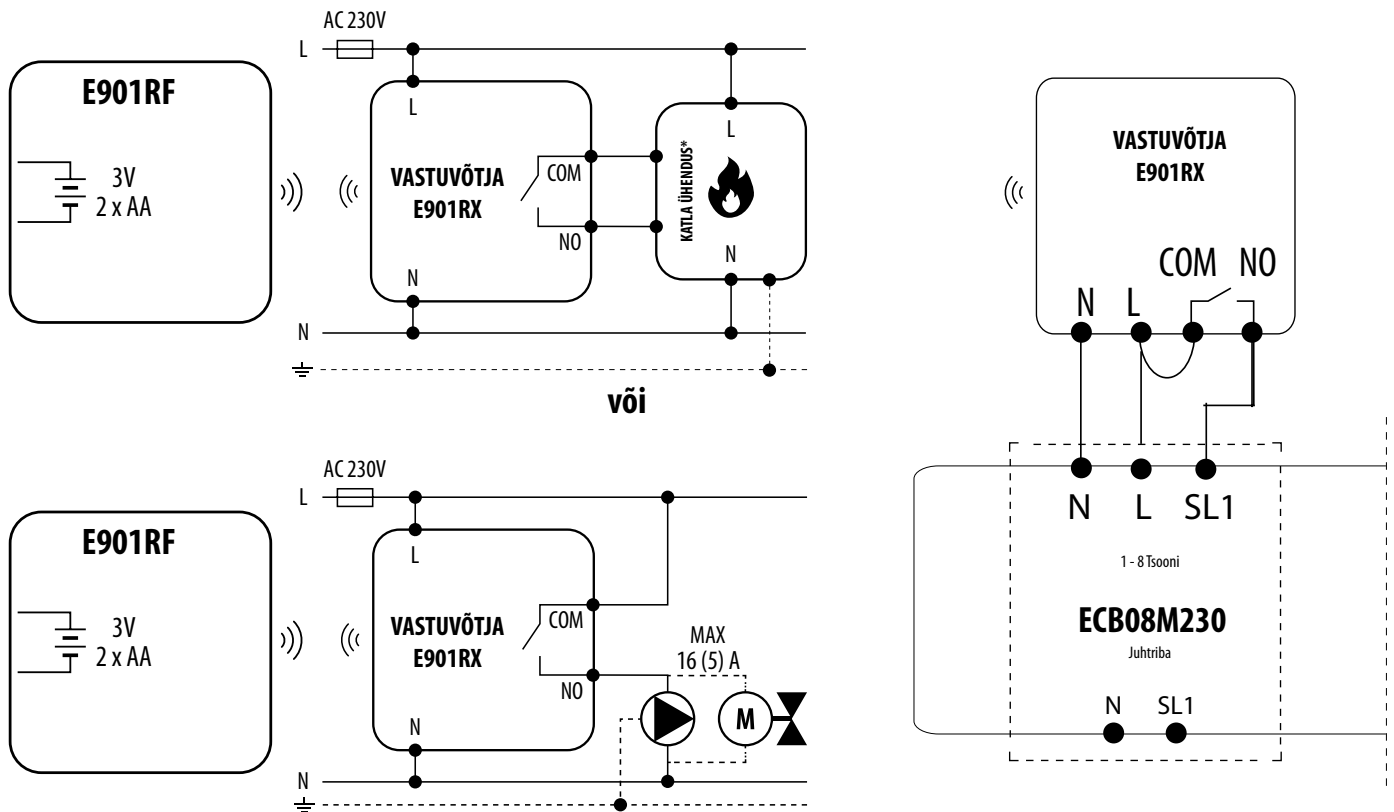

ELEKTRISKEEMID - E901RF

Programmeeritav juhtmeta temperatuuriregulaator

SELETUS

	Katel (katla ühendus*) – katlakontaktid ON/OFF regulaatori külgeühendamiseks (katlajuhendi järgi).		Pump		Ventilijaam
L, N	Toide 230 V		Maandamine		Kaitsme
COM, NO	Pingeabad väljundkontaktid		Tavaliselt avatud kontakt		