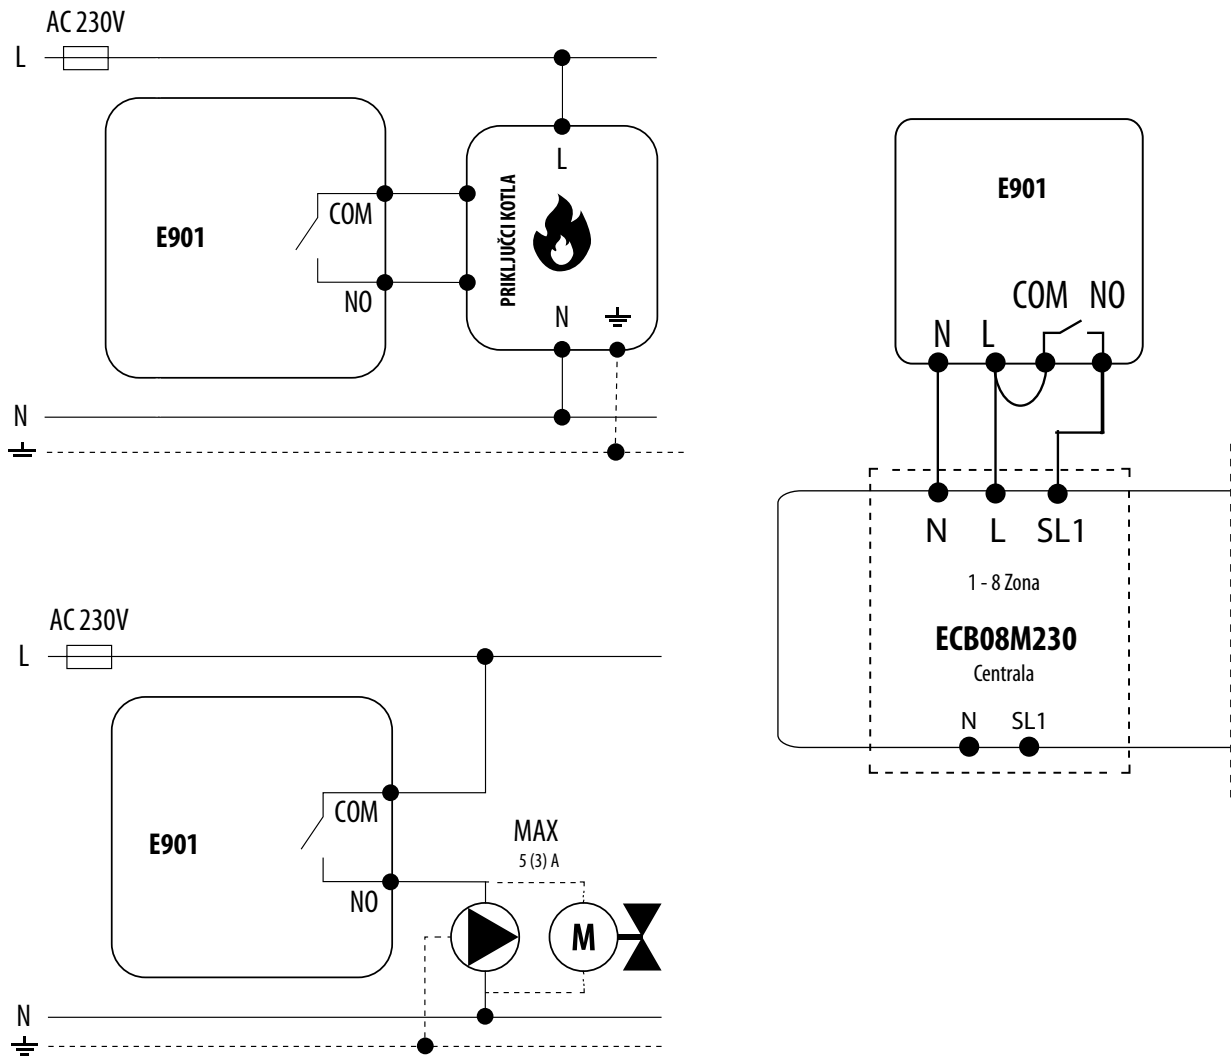

ŠEMA SPAJANJA - E901

Žičani programski regulator temperature

LEGENDA

	Kotao - priključni na kotlu - priključni kotla za ON/OFF termostat (prema uputstvima kotla)		Pumpa		Ventil aktuatora
L, N	230V AC napajanje	PE 	Uzemljenje		Osigurač
COM, NO	Izlazni bez-naponski kontakti		Normalno otvoren kontakt		