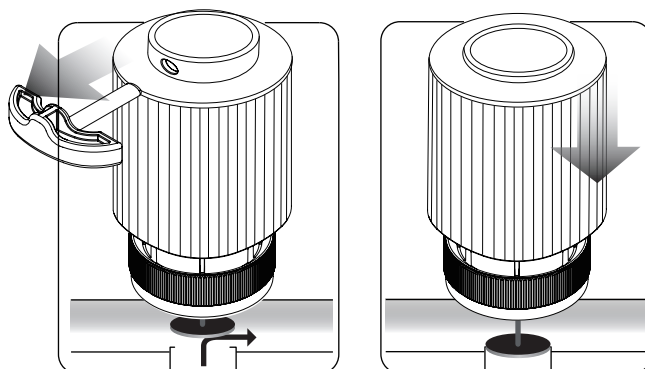

NAMESTITEV

Max. Premik - 6,5 mm

NC - NORMALLY CLOSED - NAVADNO STAKNJENO F Funkcija »First Open«

NAČIN DELOVANJA

Verzija	NC = navadno zaprt M30 x
Velikost navoja	M30 x 1.5mm
Napajanje	230V AC 50Hz
Poraba moči	2W
Tok	300mA / 200ms
Moč pritiska	100N +/- 15%
Max. skok	4.5mm
Temp. shranjevanja	-25°C do +60°C
Temp. okolja	Max. 60°C
Stopnja zaščite	IP 54/II
Dolžina kabla	90cm
Dimenzije [mm]	Ø 41 x 65