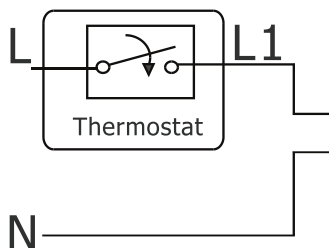

NAMESTITEV

Max. Premik - 6,5 mm

NC - NORMALLY CLOSED - NAVADNO STAKNJENO F Funkcija »First Open«

NAČIN DELOVANJA

Verzija	NC = navadno zaprt M30 x
Velikost navoja	M30 x 1.5mm
Napajanje	230V AC 50Hz
Poraba moči	2W
Tok	300mA / 200ms
Moč pritiska	100N +/- 15%
Max. skok	4.5mm
Temp. shranjevanja	-25°C do +60°C
Temp. okolja	Max. 60°C
Stopnja zaščite	IP 54/II
Dolžina kabla	90cm
Dimenzije [mm]	Ø 41 x 65