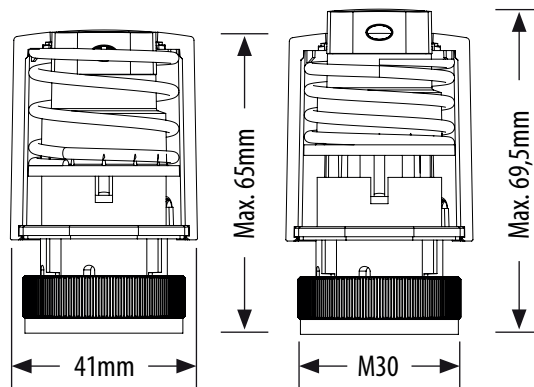

NAMESTITEV

Max. Premik - 6,5 mm

NC - NORMALLY CLOSED - NAVADNO STAKNJENO F Funkcija »First Open«

NAČIN DELOVANJA

Verzija	NC = navadno zaprt M30 x
Velikost navoja	M30 x 1.5mm
Napajanje	230V AC 50Hz
Poraba moči	2W
Tok	300mA / 200ms
Moč pritiska	100N +/- 15%
Max. skok	4.5mm
Temp. shranjevanja	-25°C do +60°C
Temp. okolja	Max. 60°C
Stopnja zaščite	IP 54/II
Dolžina kabla	90cm
Dimenzije [mm]	Ø 41 x 65