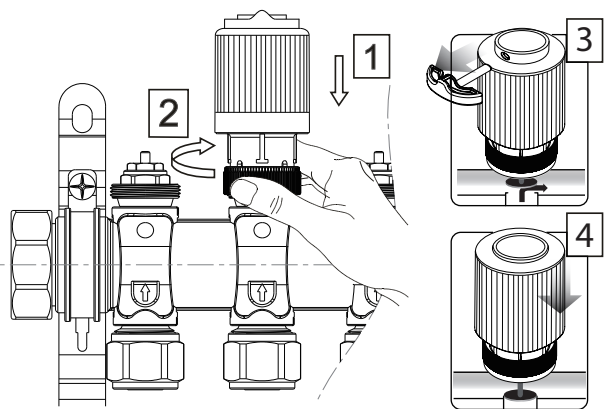

NAMESTITEV

Max. Premik - 6,5 mm

NC - NORMALLY CLOSED - NAVADNO STAKNJENO F Funkcija »First Open«

NAČIN DELOVANJA

Verzija	NC = navadno zaprt M30 x
Velikost navoja	M30 x 1.5mm
Napajanje	230V AC 50Hz
Poraba moči	2W
Tok	300mA / 200ms
Moč pritiska	100N +/- 15%
Max. skok	4.5mm
Temp. shranjevanja	-25°C do +60°C
Temp. okolja	Max. 60°C
Stopnja zaščite	IP 54/II
Dolžina kabla	90cm
Dimenzije [mm]	Ø 41 x 65