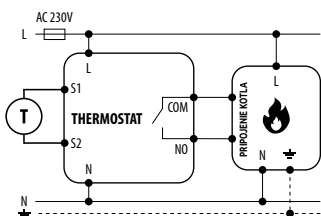

Schémy zapojenia:

a) Schéma pripojenia k plynovému kotlu

b) Schéma pripojenia k čerpadlu/ovládaču