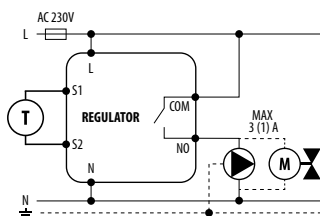

E10W230WIFI

Digitálny Wi-fi termostat

Technické dáta:

Napájanie	230 V AC 50 Hz
Max. záťaž	3 (1) A
Rozsah regulácie teploty	5 – 45°C
Presnosť nastavenia teploty	0,1 °C
Riadiaci algoritmus	TPI alebo Hysterézia (±0,1 °C alebo ±0,5 °C)
Komunikácia	WiFi 2,4 GHz
Vstup S1 – S2	Teplota podlahy alebo meranie teploty vzduchu
Riadiaci výstup	NO/COM (beznapäťový)
Stupeň krytia	IP30
Rozmery [mm]	86 x 86 x 39 (14 po montáži v krabici s priem. 60)

Moderný termostat, ktorý umožňuje ekonomické a ekologické riadenie akéhokoľvek typu vykurovania. Vyznačuje sa prehľadným menu a množstvom užitočných funkcií. Zabezpečuje vzdialenú kontrolu vykurovacieho systému pomocou aplikácie ENGO Smart / Tuya Smart. Programovanie termostatu E10 je veľmi jednoduché a umožňuje prispôbiť pracovný cyklus vykurovania dennému rytmu používateľov. Model je dostupný v bielej a čiernej farbe.

Schémy zapojenia:

a) Schéma pripojenia k plynovému kotlu

b) Schéma pripojenia k čerpadlu/ovládaču