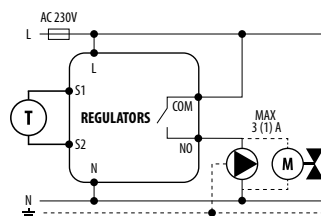

## Tehniskie dati:

Elektroapgāde	230V AC 50Hz
Maks. slodze	3 (1) A
Temp. regulācijas diapazons	5 – 45°C
Temp. norādīšanas precizitāte	0.1°C
Vadības algoritms	TPI vai histerēze (±0.1°C vai ±0.5°C)
Komunikācija	Wi-Fi 2,4 GHz
Ieejas S1 un S2	grīdas temperatūras vai gaisa temperatūras mērīšana
Vadības izeja	NO/COM (bez sprieguma)
Drošības līmenis	IP30
Izmēri [mm]	86 x 86 x 39 (14 pēc montāžas kastē, izm. 60)

E10 ir moderns temperatūras regulators, kas ļauj ekonomiski un ekoloģiski kontrolēt jebkura veida apkuri. To raksturo skaidra izvēlnē un daudzas noderīgas funkcijas. Nodrošina apkures sistēmas tāl vadību, izmantojot ENGO Smart / Tuya Smart aplikāciju. E10 programmēšana ir ļoti vienkārša un ļauj pielāgot sildīšanas ciklu lietotāja ikdienas ritmam. Modelis ir pieejams baltā un melnā krāsā.

## Pieslēguma shēmas:

a) Gāzes katla savienojuma shēma

b) Sūkņa/izpildmehānisma savienojuma shēma

c) Vadības bloka savienojuma shēma