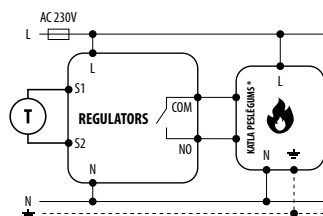

Pieslēguma shēmas:

a) Gāzes katla savienojuma shēma