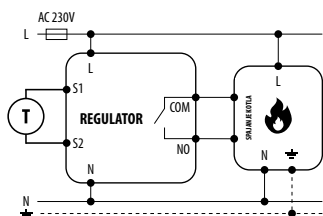

# E10W230WIFI

Wi-Fi Internetski regulator temperature

## Tehnički podaci:

E10 je žičani temperaturni termostat s WiFi i Bluetooth modulom. Omogućuje ekonomičnu i ekološku kontrolu bilo koje vrste grijanja. Omogućuje daljinsko upravljanje sustavom grijanja pomoću ENGO Smart / Tuya Smart aplikacije. Odlikuje se preglednim izbornikom i mnoštvom korisnih funkcija. Programiranje E10 je vrlo jednostavno i omogućuje vam da prilagodite ciklus grijanja vašem dnevnom ritmu. Model je dostupan u bijeloj i crnoj boji.

## Dijagram povezivanja:

a) Shema priključka na plinski kotao

b) Shema priključka na pumpu / aktuator

c) Shema spajanja na kontrolnu traku

Napajanje	230V AC 50Hz
Maksimalno opterećenje	3 (1) A
Temperaturni raspon	5 – 45°C
Točnost prikaza temp.	0.1°C
Upravljački algoritam	TPI ili Histereza (±0.1°C – ±0.5°C)
Komunikacija	Wi-Fi 2,4 GHz
Ulaz S1 – S2	temperatura poda ili mjerjenje temperature zraka
Upravljački izlaz	NO/COM (bez napona)
Klasa zaštite	IP30
Dimenzije [mm]	86 x 86 x 39 (14 nakon ugradnje u kutiju, promjer 60)