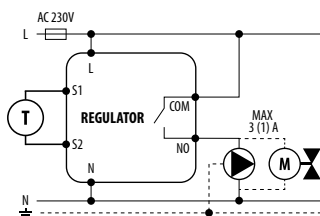

## Tehnički podaci:

E10 je žičani temperaturni termostat s WiFi i Bluetooth modulom. Omogućuje ekonomičnu i ekološku kontrolu bilo koje vrste grijanja. Omogućuje daljinsko upravljanje sustavom grijanja pomoću ENGO Smart / Tuya Smart aplikacije. Odlikuje se preglednim izbornikom i mnoštvom korisnih funkcija. Programiranje E10 je vrlo jednostavno i omogućuje vam da prilagodite ciklus grijanja vašem dnevnom ritmu. Model je dostupan u bijeloj i crnoj boji.

## Dijagram povezivanja:

a) Shema priključka na plinski kotao

b) Shema priključka na pumpu / aktuator

c) Shema spajanja na kontrolnu traku

Napajanje	230V AC 50Hz
Maksimalno opterećenje	3 (1) A
Temperaturni raspon	5 – 45°C
Točnost prikaza temp.	0.1°C
Upravljački algoritam	TPI ili Histereza (±0.1°C – ±0.5°C)
Komunikacija	Wi-Fi 2,4 GHz
Ulaz S1 – S2	temperatura poda ili mjerjenje temperature zraka
Upravljački izlaz	NO/COM (bez napona)
Klasa zaštite	IP30
Dimenzije [mm]	86 x 86 x 39 (14 nakon ugradnje u kutiju, promjer 60)