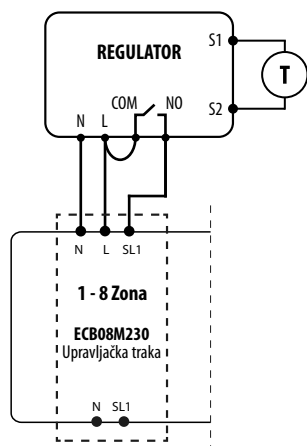

## Dijagram povezivanja:

a) Shema priključka na plinski kotao

b) Shema priključka na pumpu / aktuator

c) Shema spajanja na kontrolnu traku

Napajanje	230V AC 50Hz
Maksimalno opterećenje	3 (1) A
Temperaturni raspon	5 – 45°C
Točnost prikaza temp.	0.1°C
Upravljački algoritam	TPI ili Histereza (±0.1°C – ±0.5°C)
Komunikacija	Wi-Fi 2,4 GHz
Ulaz S1 – S2	temperatura poda ili mjerjenje temperature zraka
Upravljački izlaz	NO/COM (bez napona)
Klasa zaštite	IP30
Dimenzije [mm]	86 x 86 x 39 (14 nakon ugradnje u kutiju, promjer 60)