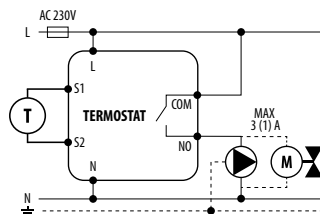

E10B230WIFI

Internet termostat, Wi-Fi

Tehnički podaci:

Napajanje	230V AC 50Hz
Maks. opterećenje	3 (1) A
Raspon regulacije temp.	5 – 45°C
Preciznost prikazane temp.	0.1°C
Kontrolni algoritam	TPI ili Histereza (±0.1°C ili ±0.5°C)
Komunikacija	WiFi 2,4 GHz
Ulaz S1 - S2	temperatura poda ili merenje temperature vazduha
Upravljački izlaz	NO/COM (beznaponski)
IP Klasa zaštite	IP30
Dimenzije [mm]	86 x 86 x 39 (14 nakon montaže u doznu 60)

Savremeni regulator temperature, koji omogućava na štedljiv i ekološki način upravljati svakom vrstom grejanja. Odlikuje ga pregledan displej i mnoštvo korisnih funkcija. Obezbeđuje daljinsko upravljanje sistem grejanja pomoću aplikacije ENGO Smart / Tuya Smart. Programiranje E10 je veoma jednostavno te omogućava da se prilagodi način rada grejanja ritmu dana korisnika. Za bolje prilagođavanje, model je dostupan u beloj i crnoj boji.

Šema veze:

a) Šema povezivanja termostata sa gasnim kotlom

b) Šema povezivanja sa pumpom / aktuatomom

c) Šema povezivanja sa centralom