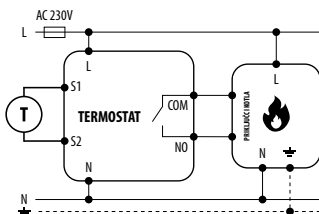

E10B230WIFI

Internet termostat, Wi-Fi

Tehnički podaci:

Napajanje	230V AC 50Hz
Maks. opterećenje	3 (1) A
Raspon regulacije temp.	5 – 45°C
Preciznost prikazane temp.	0.1°C
Kontrolni algoritam	TPI ili Histereza (±0.1°C ili ±0.5°C)
Komunikacija	WiFi 2,4 GHz
Ulaz S1 - S2	temperatura poda ili merenje temperature vazduha
Upravljački izlaz	NO/COM (beznaponski)
IP Klasa zaštite	IP30
Dimenzije [mm]	86 x 86 x 39 (14 nakon montaže u doznu 60)

Savremeni regulator temperature, koji omogućava na štedljiv i ekološki način upravljati svakom vrstom grejanja. Odlikuje ga pregledan displej i mnoštvo korisnih funkcija. Obezbeđuje daljinsko upravljanje sistem grejanja pomoću aplikacije ENGO Smart / Tuya Smart. Programiranje E10 je veoma jednostavno te omogućava da se prilagodi način rada grejanja ritmu dana korisnika. Za bolje prilagođavanje, model je dostupan u beloj i crnoj boji.

Šema veze:

a) Šema povezivanja termostata sa gasnim kotlom

b) Šema povezivanja sa pumpom / aktuatomom

c) Šema povezivanja sa centralom