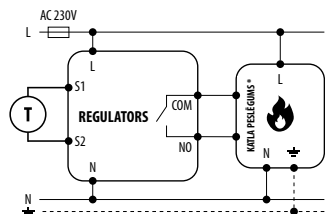

E10B230WIFI

Wi-Fi temperatūras regulators

Tehniskie dati:

Elektroapgāde	230V AC 50Hz
Maks. slodze	3 (1) A
Temp. regulācijas diapazons	5 – 45°C
Temp. norādīšanas precizitāte	0.1°C
Vadības algoritms	TPI vai histerēze (±0.1°C vai ±0.5°C)
Komunikācija	Wi-Fi 2,4 GHz
Ieejas S1 un S2	grīdas temperatūras vai gaisa temperatūras mērīšana
Vadības izeja	NO/COM (bez sprieguma)
Drošības līmenis	IP30
Izmēri [mm]	86 x 86 x 39 (14 pēc montāžas kastē, izm. 60)

E10 ir moderns temperatūras regulators, kas ļauj ekonomiski un ekoloģiski kontrolēt jebkura veida apkuri. To raksturo skaidra izvēlne un daudzas noderīgas funkcijas. Nodrošina apkures sistēmas tālvadību, izmantojot ENGO Smart / Tuya Smart aplikāciju. E10 programmēšana ir ļoti vienkārša un ļauj pielāgot sildīšanas ciklu lietotāja ikdienas ritmam. Modelis ir pieejams baltā un melnā krāsā.

Pieslēguma shēmas:

a) Gāzes katla savienojuma shēma

b) Sūkņa/izpildmehānisma savienojuma shēma

c) Vadības bloka savienojuma shēma