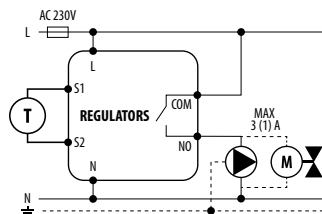

E10B230WIFI

Wi-Fi temperatūras regulators

Tehniskie dati:

Elektroapgāde	230V AC 50Hz
Maks. slodze	3 (1) A
Temp. regulācijas diapazons	5 – 45°C
Temp. norādīšanas precizitāte	0.1°C
Vadības algoritms	TPI vai histerēze (±0.1°C vai ±0.5°C)
Komunikācija	Wi-Fi 2,4 GHz
Ieejas S1 un S2	grīdas temperatūras vai gaisa temperatūras mērīšana
Vadības izeja	NO/COM (bez sprieguma)
Drošības līmenis	IP30
Izmēri [mm]	86 x 86 x 39 (14 pēc montāžas kastē, izm. 60)

E10 ir moderns temperatūras regulators, kas ļauj ekonomiski un ekoloģiski kontrolēt jebkura veida apkuri. To raksturo skaidra izvēlne un daudzas noderīgas funkcijas. Nodrošina apkures sistēmas tālvadību, izmantojot ENGO Smart / Tuya Smart aplikāciju. E10 programmēšana ir ļoti vienkārša un ļauj pielāgot sildīšanas ciklu lietotāja ikdienas ritmam. Modelis ir pieejams baltā un melnā krāsā.

Pieslēguma shēmas:

a) Gāzes katla savienojuma shēma

b) Sūkņa/izpildmehānisma savienojuma shēma

c) Vadības bloka savienojuma shēma