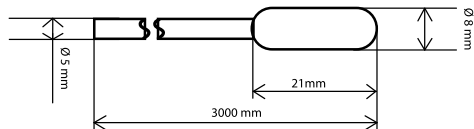

EFS300

Temperatūras sensors

- Grīdas sensors (piemēram, uzstādīšanai grīdā), ko piedāvā kā drošības sensoru grīdas apsildes sistēmai.
- Saderīgs ar termostatiem:
- E10-W, E10-B.
- EONE-230W, EONE-230B
- EONE-BATW, EONE-BATB

Tehniskās specifikācijas

Mērīšanas diapazons	-10°C - 100°C
Mērīšanas elements	NTC 10kΩ
Kabeļa garums	3 m
Kriezspriegums	2 x 0,5 mm ²

Izplatītājs:

ENGO Controls Sp. z o.o. Sp. k.
Rolna 4, 43-262 Kobielice
www.engocontrols.com