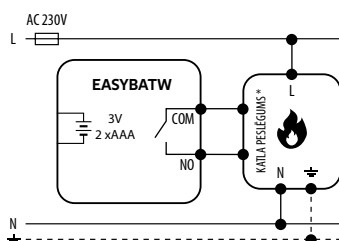

Pieslēguma shēmas:

a) Gāzes katla savienojuma shēma