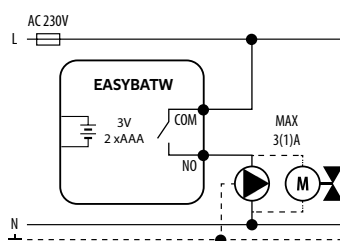

b) Sūkņa/izpildmehānisma savienojuma shēma