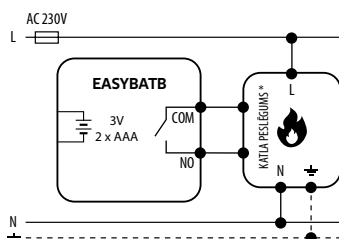

Pieslēguma shēmas:

a) Gāzes katla savienojuma shēma