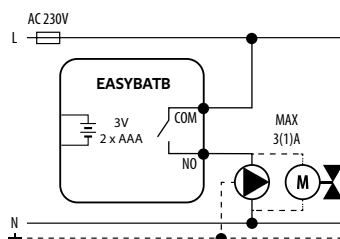

b) Sūkņa/izpildmehānisma savienojuma shēma