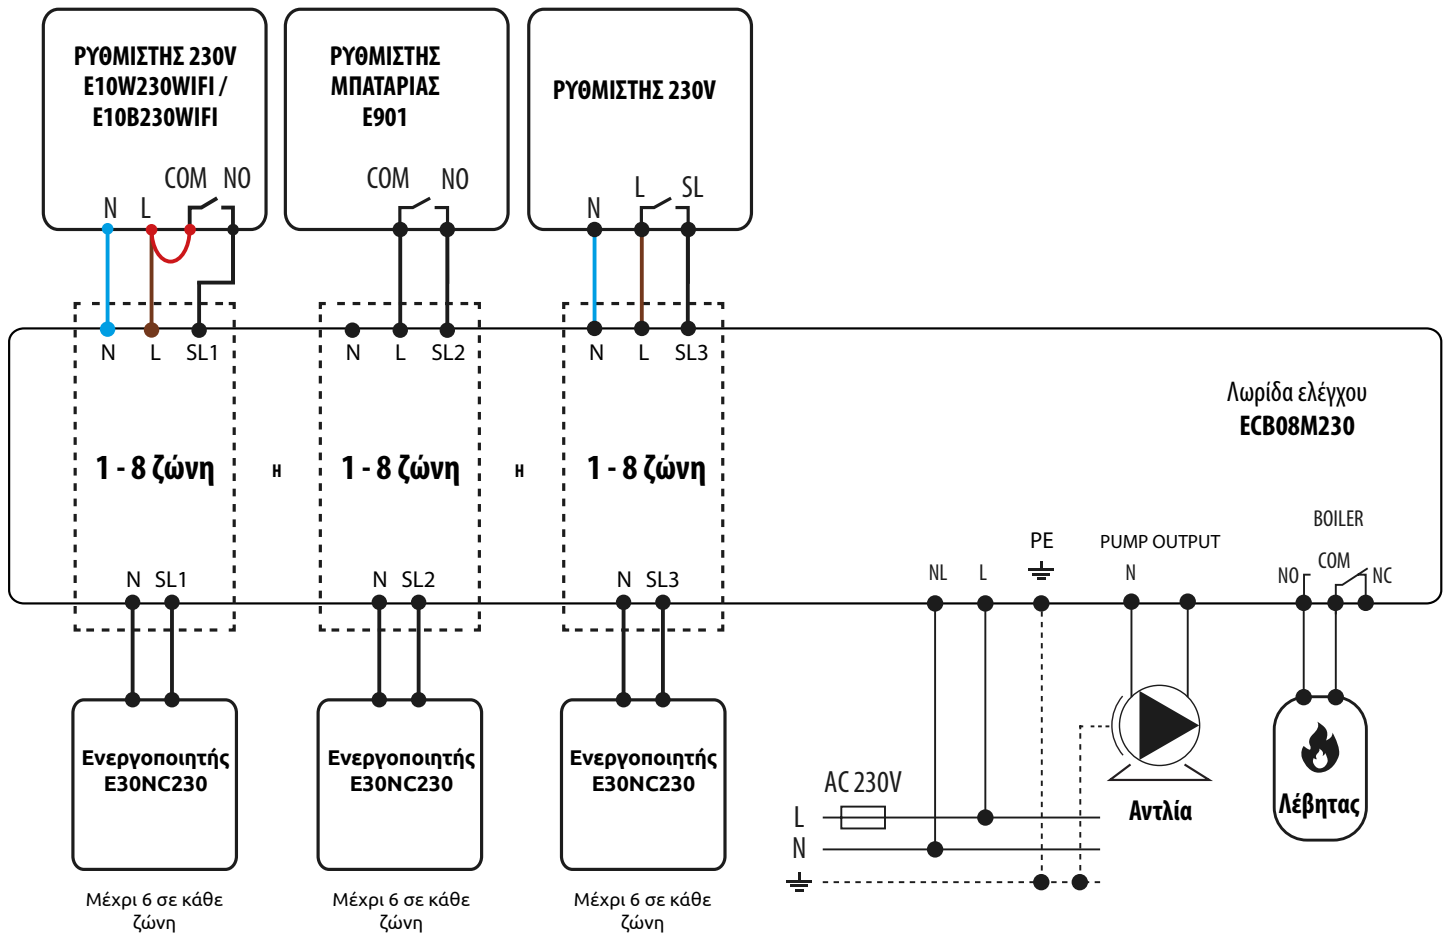

ΔΙΑΓΡΑΜΜΑΤΑ ΣΥΝΔΕΣΗΣ - ECB08M230

Κεντρική λωρίδα για τον έλεγχο της θέρμανσης δαπέδου

ΕΞΗΓΗΣΕΙΣ

L, N Ζροφοδοσία 230V

 Ασφάλεια

COM, NO, NC Δισταθείς επαφείς εξόδου

 Λέβητας (σύνδεση λέβητα *) - επαφές στο λέβητα για τη σύνδεση του ρυθμιστή ON / OFF (σύμφωνα με το εγχειρίδιο του λέβητα).

 Αντλία

PE  Γείωση

SL Είσοδος ελέγχου 230V στη λωρίδα

 Ηλεκτρική επαφή κανονικά ανοιχτό