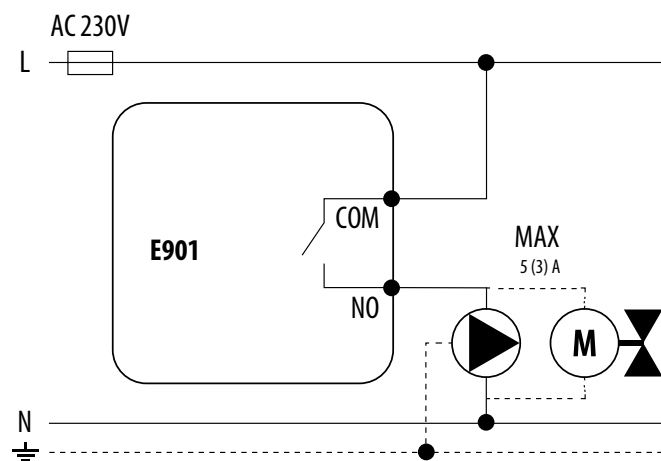

## SCHÉMATA PŘIPOJENÍ - E901

### LEGENDA

	Kotel - Připojení kotle - Kontakty kotle pro ON / OFF termostat (podle instalační příručky kotle)		Čerpadlo		Ovladač ventilu
L, N	Napájení 230V AC	PE 	Uzemnění		Pojistka
COM, NO	Výstup bez paměti		Kontakt bez napětí otevřený		