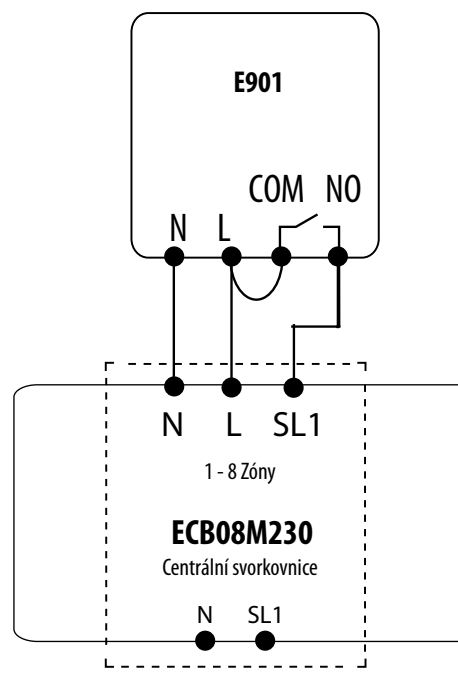

## SCHÉMATA PŘIPOJENÍ - E901

### LEGENDA

	Kotel - Připojení kotle - Kontakty kotle pro ON / OFF termostat (podle instalační příručky kotle)		Čerpadlo		Ovladač ventilu
L, N	Napájení 230V AC	PE 	Uzemnění		Pojistka
COM, NO	Výstup bez paměti		Kontakt bez napětí otevřený		