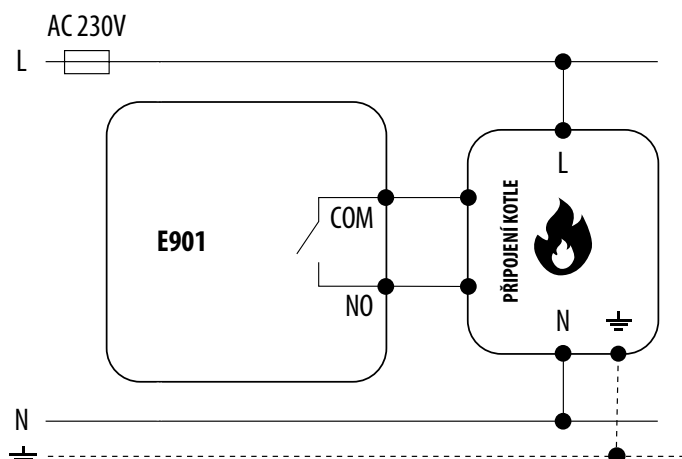

## SCHÉMATA PŘIPOJENÍ - E901

### LEGENDA

	Kotel - Připojení kotle - Kontakty kotle pro ON / OFF termostat (podle instalační příručky kotle)		Čerpadlo		Ovladač ventilu
L, N	Napájení 230V AC	PE 	Uzemnění		Pojistka
COM, NO	Výstup bez paměti		Kontakt bez napětí otevřený		