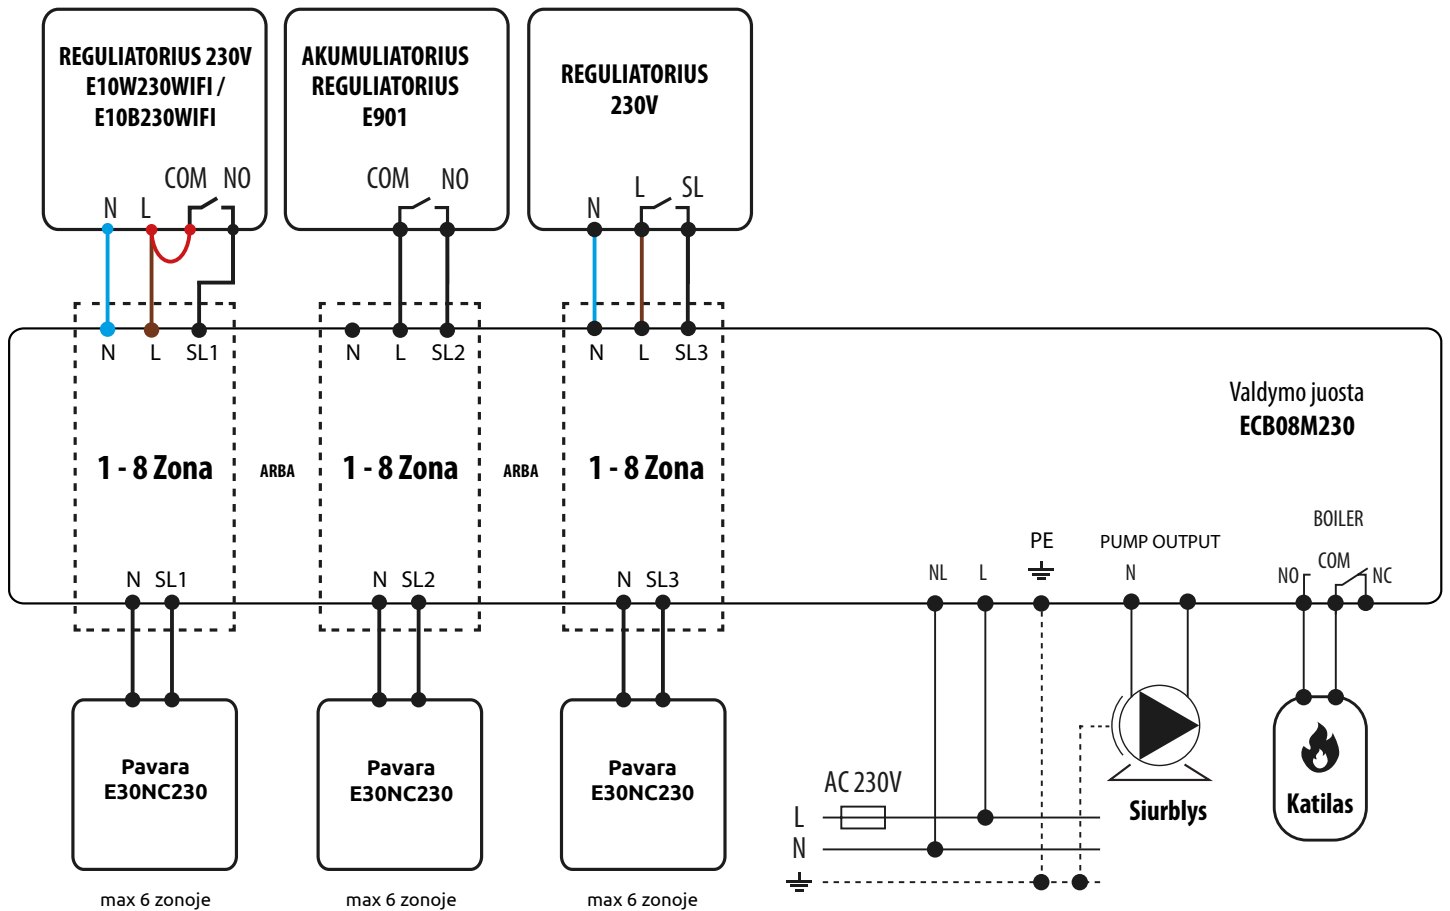

## SUJUNGIMO SCHEMAS - ECB08M230

Grindinio šildymo valdymui skirta laidų centralė

### SIMBOLIAI IR ŽYMĖJIMAI

L, N Maitinimo įtampa 230V AC

 Saugiklis

COM, NO, NC išvesties kontaktai be įtampos

 Katilas (katilo prijungimas\*) - katile esantys kontaktai ON/OFF reguliatoriui prijungti (pagal katilo instrukciją)

 Siurblys

PE  įžeminimas

SL 230 V valdymo įvestis ant juostos

 Paprastai atviras kontaktas (užrakinamas)