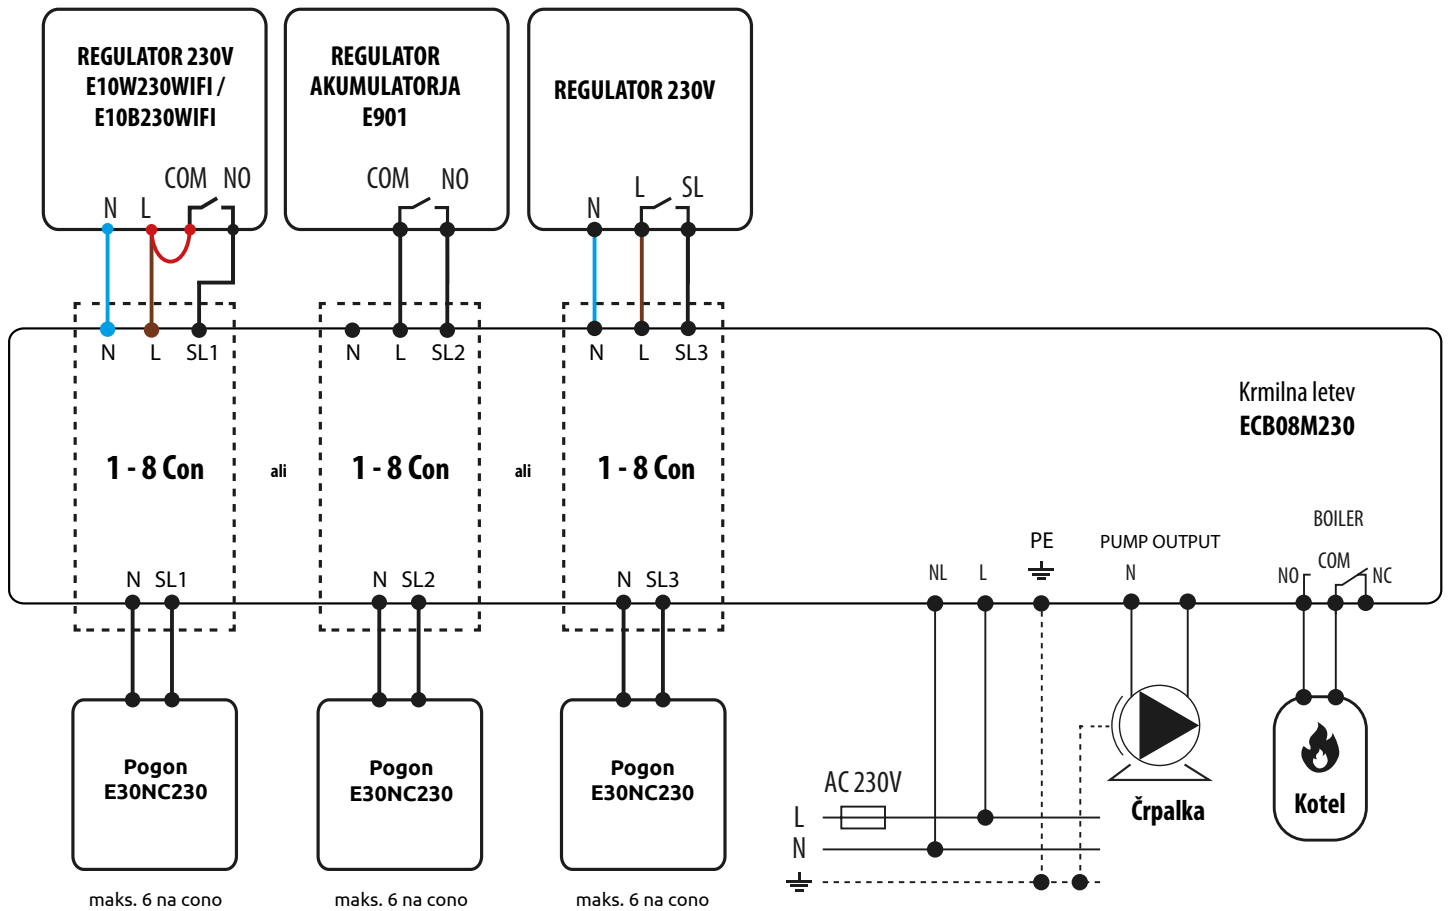

## SHEMA POVEZAVE - ECB08M230

### Centralni trak za upravljanje talnega ogrevanja

### LEGENDA

L, N	Napajanje 230V		Črpalka
	Varovalka	PE 	Ozemljitev
COM, NO, NC	Breznapetostni izhodni kontakti	SL	Napetostni izhod 230 V AC
	Kotel (priklop kotla*) - kontakti v kotlu za priklop termostata ON/OFF (sladno z navodili za uporabo kotla)		Navadno odprti kontakt