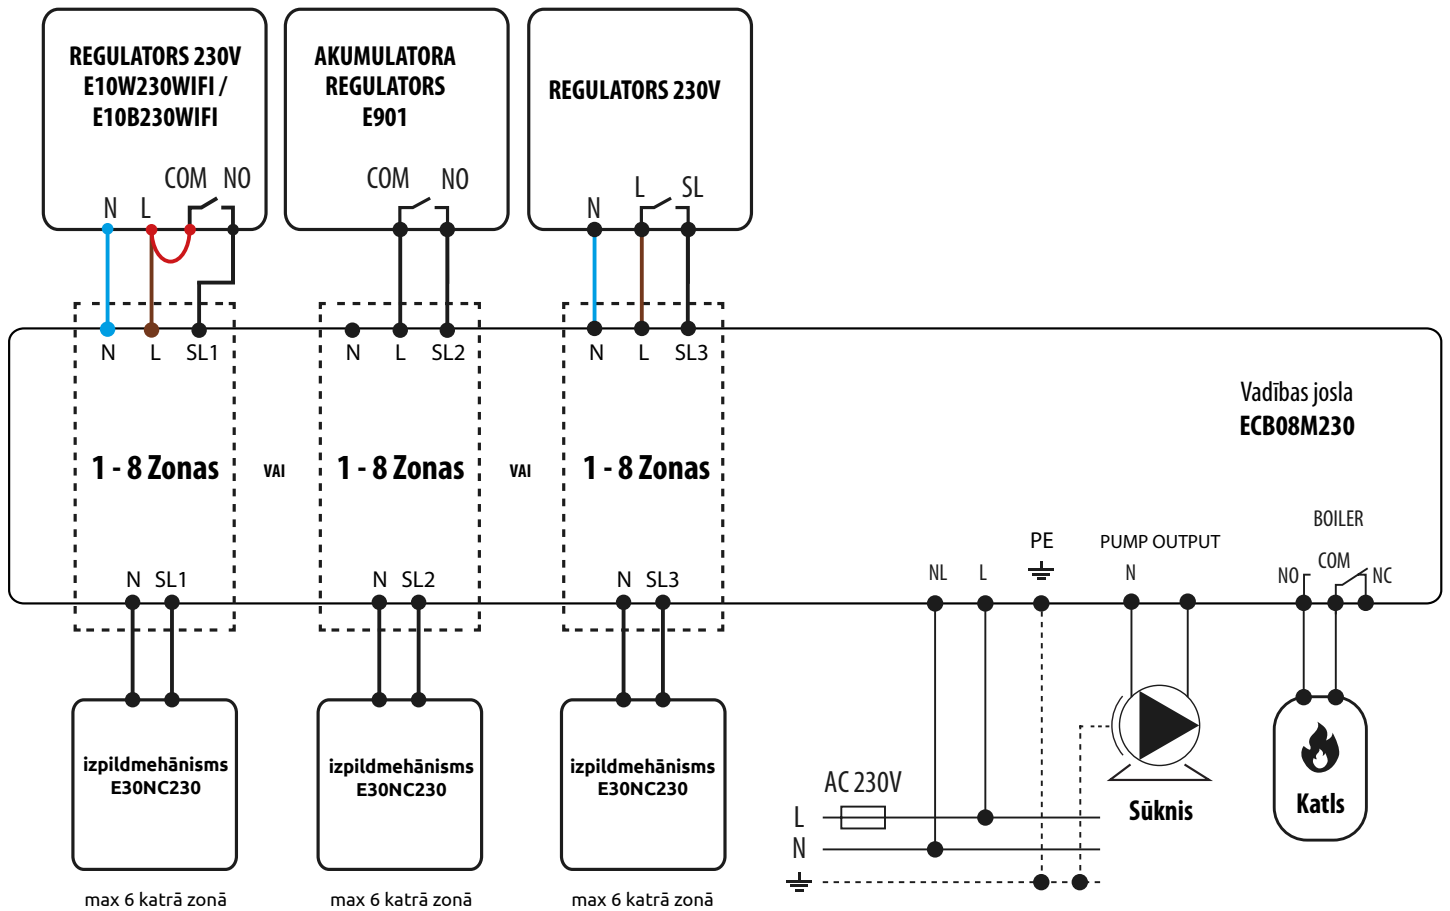

## PIESLĒGUMA SHĒMAS - ECB08M230

Vadības bloks grīdas apsildes kontrolei

### APZĪMĒJUMI

L, N Barošanas spriegums 230V AC

 Drošinātājs

COM, NO, NC Bezsprieguma izejas kontakti

 Katls - Katla pievienošana\* - Katla kontakti ON/OFF regulatora pievienošanai (saskaņā ar katla instrukciju)

 Sūknis

PE  Zemējums

SL Sprieguma izeja 230V AC

 Parasti atvērts kontakts (noslēdzams)