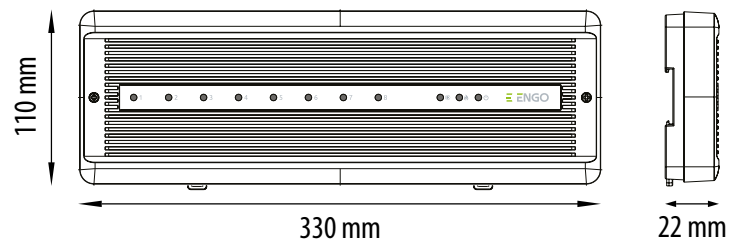

ECB08M230

Grindinio šildymo
valdymui skirta laidų centralė

Techniniai duomenys:

Centralė skirta valdyti grindų šildymą (8 zonos). Leidžia patogiai prijungti laidinius temperatūros reguliatorius ir termoelektrines pavaras. Jame yra įmontuotas šildymo įrenginio valdymo modulis. ECB08M230 reguliuoja temperatūrą patalpose, nutraukdamas arba atidarydamas srautą per šildymo kilpas, naudojant termoelektrines pavaras, sujungtų su centrale sumontuota ant kolektoriaus.

Maitinimas	230V AC 50Hz
Maks. apkrova	6(1) A
Išvestys	Siurblys (230V) Katilas (NO/COM/NC) Termoelektrinės pavaros (230V)
Matmenys [mm]	330 x 110 x 36

Prijungimo schema: