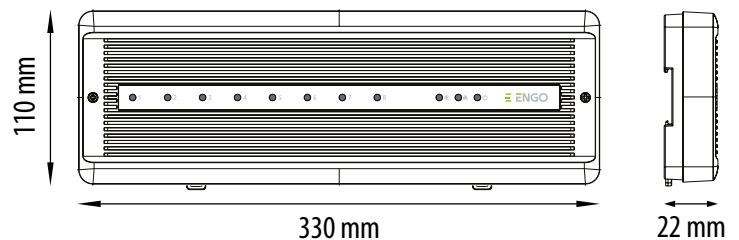

ECB08M230

Κεντρική λωρίδα για τον έλεγχο της θέρμανσης δαπέδου

Τεχνικά στοιχεία:

Κεντρική λωρίδα σχεδιασμένη για τον έλεγχο της θέρμανσης επιφανειών (8 ζώνες). Επιτρέπει την εύκολη σύνδεση ενσύρματων ρυθμιστών θερμοκρασίας και ενεργοποιητών. Διαθέτει ενσωματωμένη μονάδα ελέγχου της συσκευής θέρμανσης και αντλία κυκλοφορίας. Το ECB08M230 ρυθμίζει τη θερμοκρασία στα δωμάτια κόβοντας ή ανοίγοντας τη ροή μέσω των βρόχων θέρμανσης με θερμοηλεκτρικούς ενεργοποιητές που είναι συνδεδεμένοι στη ράγα, τοποθετημένοι στην πολλαπλή.

Τροφοδοσία	230V AC 50Hz
Μεγ. φορτίο	6(1)A
Έξοδοι	Αντλία (230V) Λέβητας (NO/COM) Θερμοηλεκτρικοί ενεργοποιητές 230V
Διαστάσεις [mm]	330 x 110 x 36

Διαγράμματα σύνδεσης: