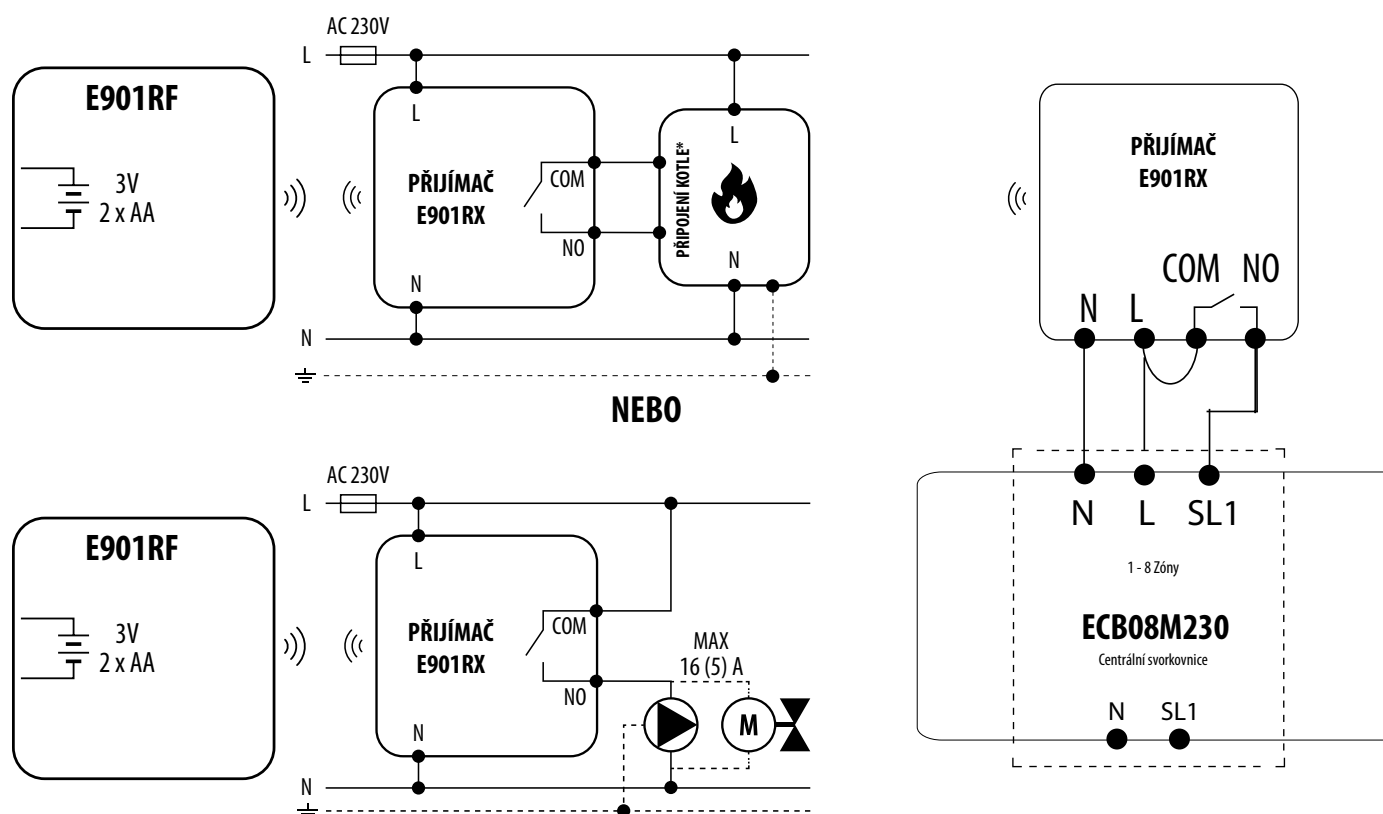

SCHÉMATA PŘIHOJENÍ - E901RF

Bezdrátový programovatelný termostat

LEGENDA

	Kotel - Připojení kotle - Kontakty kotle pro ON / OFF termostat (podle instalační příručky kotle)		Čerpadlo		Ovladač ventilu
L, N	Napájení 230V AC	PE 	Uzemnění		Pojistka
COM, NO	Výstup bez napětí otevřený		Kontakt bez napětí otevřený		