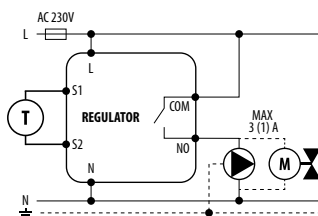

E10B230WIFI

Digitálny Wi-fi termostat

Technické dáta:

Napájanie	230 V AC 50 Hz
Max. záťaž	3 (1) A
Rozsah regulácie teploty	5 – 45°C
Presnosť nastavenia teploty	0,1 °C
Riadiaci algoritmus	TPI alebo Hysterézia (±0,1 °C alebo ±0,5 °C)
Komunikácia	WiFi 2,4 GHz
Vstup S1 – S2	Teplota podlahy alebo meranie teploty vzduchu
Riadiaci výstup	NO/COM (beznapäťový)
Stupeň krytia	IP30
Rozmery [mm]	86 x 86 x 39 (14 po montáži v krabici s priem. 60)

Schémy zapojenia:

a) Schéma pripojenia k plynovému kotlu

b) Schéma pripojenia k čerpadlu/ovládaču

c) Schéma pripojenia k centrálnej svorkovnici