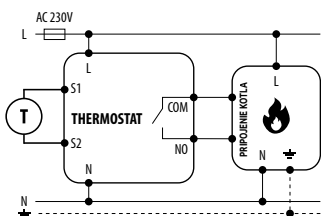

E10B230WIFI

Digitálny Wi-fi termostat

Technické dáta:

Napájanie	230 V AC 50 Hz
Max. záťaž	3 (1) A
Rozsah regulácie teploty	5 – 45°C
Presnosť nastavenia teploty	0,1 °C
Riadiaci algoritmus	TPI alebo Hysterézia (±0,1 °C alebo ±0,5 °C)
Komunikácia	WiFi 2,4 GHz
Vstup S1 – S2	Teplota podlahy alebo meranie teploty vzduchu
Riadiaci výstup	NO/COM (beznapäťový)
Stupeň krytia	IP30
Rozmery [mm]	86 x 86 x 39 (14 po montáži v krabici s priem. 60)

Moderný termostat, ktorý umožňuje ekonomické a ekologické riadenie akéhokoľvek typu vykurovania. Vyznačuje sa prehľadným menu a množstvom užitočných funkcií. Zabezpečuje vzdialenú kontrolu vykurovacieho systému pomocou aplikácie ENGO Smart / Tuya Smart. Programovanie termostatu E10 je veľmi jednoduché a umožňuje prispôbiť pracovný cyklus vykurovania dennému rytmu používateľov. Model je dostupný v bielej a čiernej farbe.

Schémy zapojenia:

a) Schéma pripojenia k plynovému kotlu

b) Schéma pripojenia k čerpadlu/ovládaču

c) Schéma pripojenia k centrálnej svorkovnici