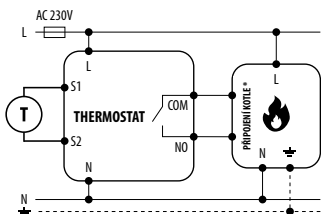

Schémata připojení:

a) Schéma připojení k plynovému kotli