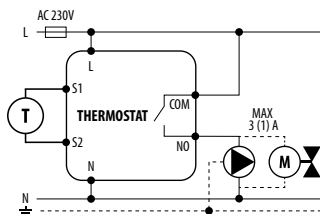

b) Schéma připojení k čerpadlu/ovladači