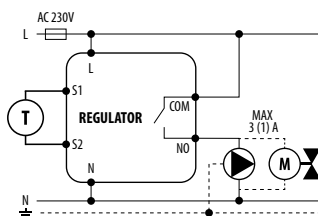

E10W230WIFI

Wi-Fi temperatuuriregulaator

Tehnilised andmed:

Toide	230V AC 50Hz
Suurim koormus	3 (1) A
Temp. reguleerimise vahemik	5 – 45°C
Temperatuurinäidu täpsus	0.1°C
Juhtimisalgoritm	TPI või hüsterees ($\pm 0,1$ °C või $\pm 0,5$ °C)
Side	WiFi 2.4 GHz
Sisend S1–S2	põrandatemperatuur või õhutemperatuuri mõõtmine
Juhtimisväljund	NO/COM (pingevaba)
Kaitseaste	IP30
Mõõtmed [mm]	86 x 86 x 39 (14 pärast paigaldamist karpi läbimõõduga 60)

Kaasaegne temperatuuriregulaator, mis võimaldab säästlikult ja ökoloogiliselt reguleerida igat liiki kütet. Seda iseloomustab selge menüü ja palju kasulikke funktsioone. Tagab küttesüsteemi kaugjuhtimise rakenduse ENGO Smart/Tuya Smart abil. E10 programmeerimine on väga lihtne ja võimaldab reguleerida küttesüklit kasutaja päevarütmijärgi. Parema sobivuse huvides on mudel saadaval kahes värvitoonis.

Elektriskeemid:

a) Ühendusskeem gaasikatlale

b) Ühendusskeem pumbale / ajamile