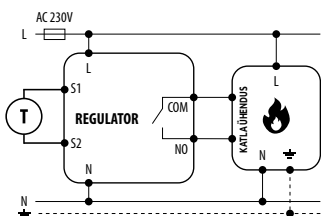

Elektriskeemid:

a) Ühendusskeem gaasikatlale

b) Ühendusskeem pumbale / ajamile