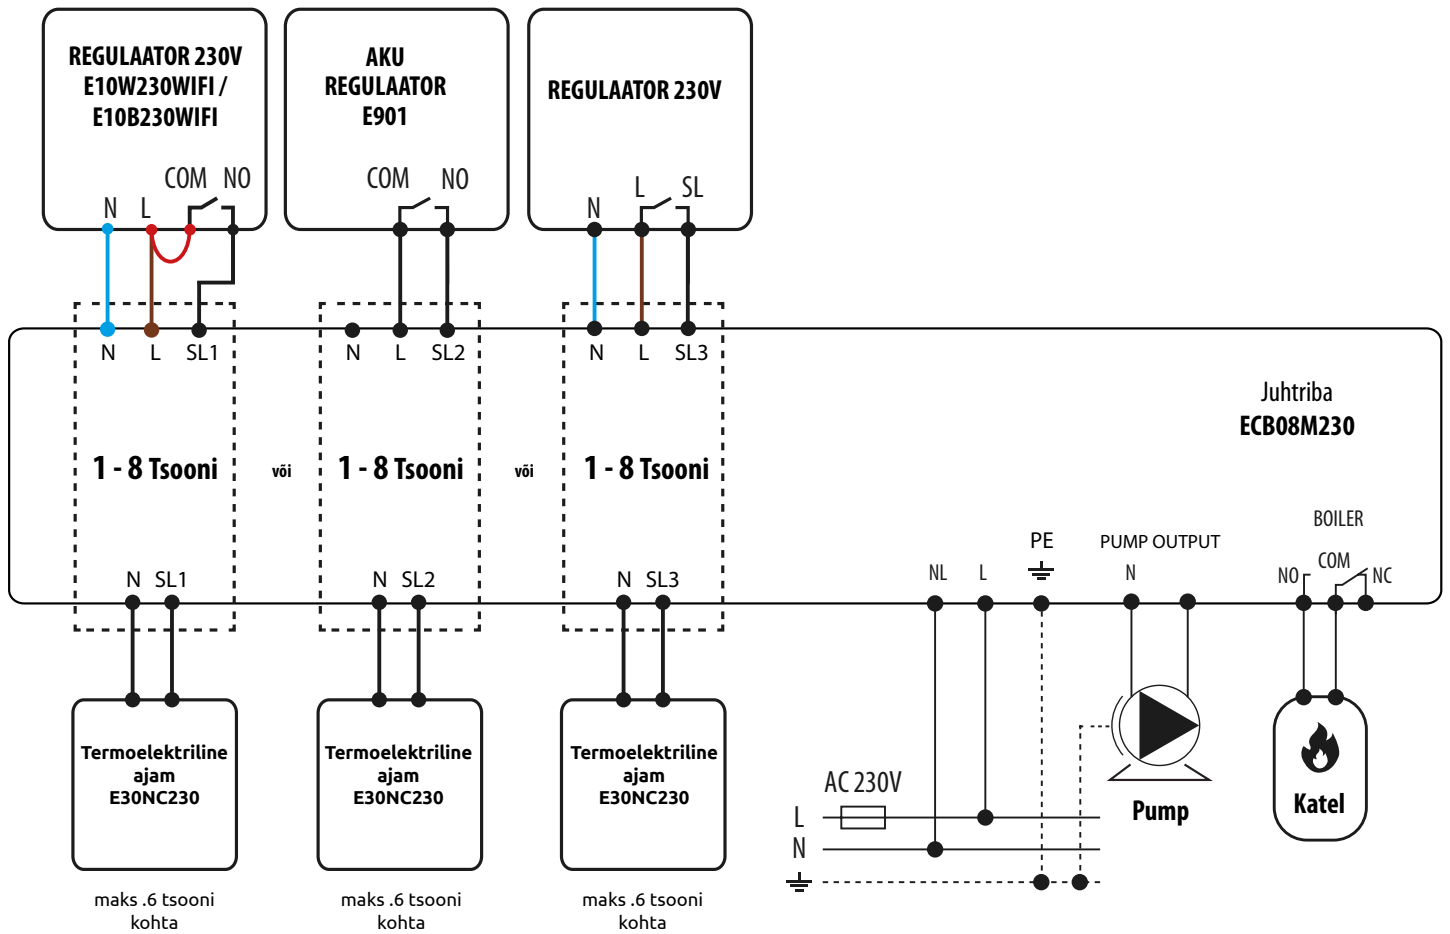

## ELEKTRISKEEMID - ECB08M230

### Juhtriba põrandakütte juhtimiseks

### SELETUS

L, N Toide 230 V

 Kaitsme

COM, NO, NC Pingeabad väljundkontaktid

 Katel (katla ühendus\*) – katlakontaktid ON/OFF regulaatori külgeühendamiseks (katlajuhendi järgi).

 Pump

PE  Maandamine

SL Juhtisend 230 V ribas