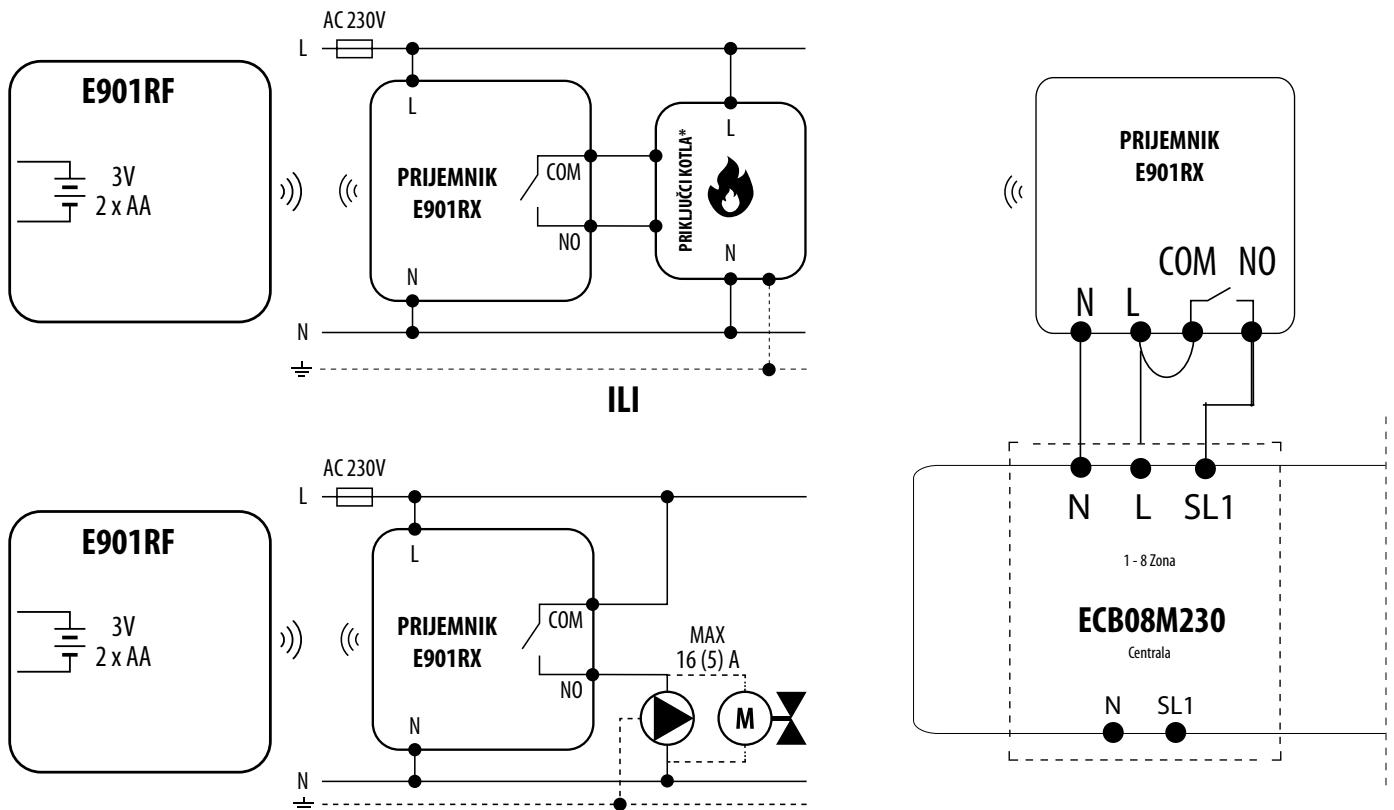

ŠEMA SPAJANJA - E901RF

Bežični programski regulator temperature

LEGENDA

	Kocioł - Podłączenie kotła - Styki w kotle do podłączenia regulatora ON/OFF (wg instrukcji kotła)		Pumpa		Ventil aktuatora
L, N	230V AC napajanje		Uzemljenje		Osigurač
COM, NO	Izlazni bez-naponski kontakti		Normalno otvoren kontakt		