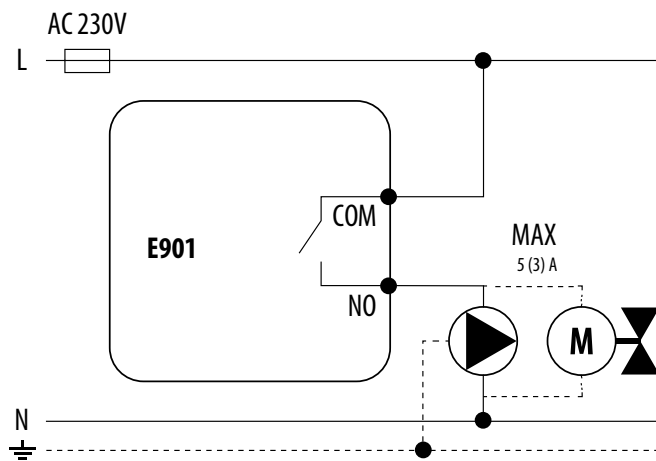

ELEKTRISKEEMID - E901

Programmeeritav juhtmega temperatuuriregulaator

SELETUS

	Katel (katla ühendus*) – katlakontaktid ON/OFF regulaatori külgeühendamiseks (katlajuhendi järgi).		Pump		Ventilijam
L, N	Toide 230V	PE 	Maandamine		Kaitsme
COM, NO	Pingeabad väljundkontaktid		Tavaliselt avatud kontakt		