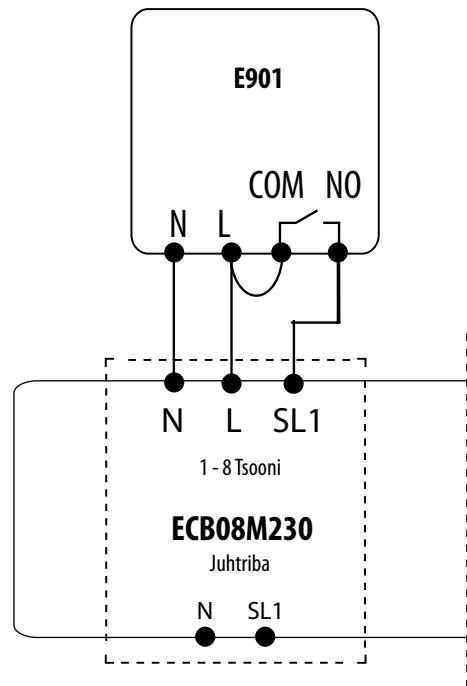

ELEKTRISKEEMID - E901

Programmeeritav juhtmega temperatuuriregulaator

SELETUS

	Katel (katla ühendus*) – katlakontaktid ON/OFF regulaatori külgeühendamiseks (katlajuhendi järgi).		Pump		Ventilijam
L, N	Toide 230V	PE 	Maandamine		Kaitsme
COM, NO	Pingeabad väljundkontaktid		Tavaliselt avatud kontakt		