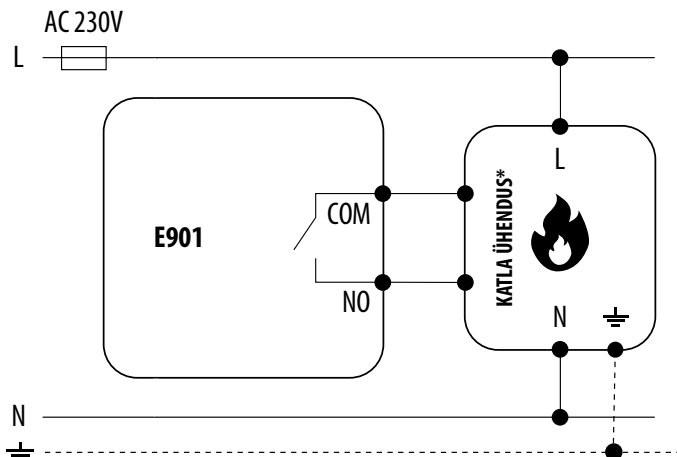

ELEKTRISKEEMID - E901

Programmeeritav juhtmega temperatuuriregulaator

SELETUS

	Katel (katla ühendus*) – katlakontaktid ON/OFF regulaatori külgeühendamiseks (katlajuhendi järgi).		Pump		Ventilijam
L, N	Toide 230V	PE 	Maandamine		Kaitsme
COM, NO	Pingeabad väljundkontaktid		Tavaliselt avatud kontakt		