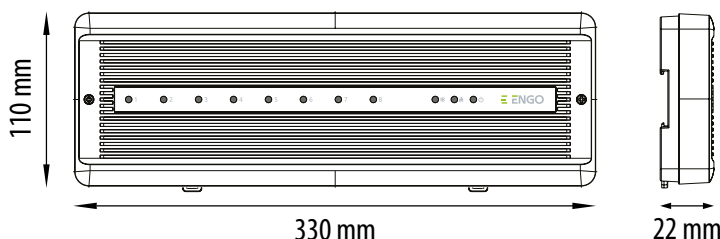

ECB08M230

Središnja traka
za upravljanje podnim grijanjem

Tehnički podaci:

Upravljačka traka ECB08M230 glavni je element upravljačkog sustava podnog grijanja. Ima ugrađene module koji kontroliraju izvore topline (beznaponski relej) i pumpe (230V AC). Upravljačka kutija omogućuje upravljanje 8 različitih zona. Opremljena je 230V AC izlaznim naponom za aktuator. Utični blokovi terminala omogućuju brzo i praktično povezivanje ožičenja. Upravljačka kutija je dizajnirana za rad s NC (normalno zatvorenim) aktuatorima/pogonima.

Napajanje	230V AC 50Hz
Maksimalno opterećenje	6(1) A
Izlazi	Pumpa (230V) Kotao (NO/COM)
Dimenzije [mm]	330 x 110 x 36

Dijagram povezivanja: