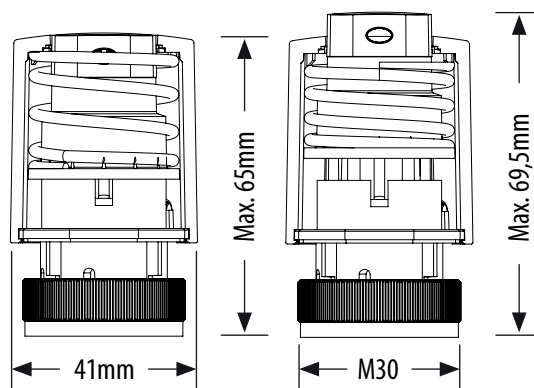

## INŠTALÁCIA

Max. zdvih – 4 mm

**NC - BEZ PRÚDU ZATVORENÝ**  
Funkcia "First Open"

Typ	NC = bez napätia zatvorený
Závit	M30 x 1,5 mm
Napájanie	230 V AC 50 Hz
Príkon	2 W
Spinací prúd	300 mA / 200 ms
Síla	100 N +/- 15 %
Max. zdvih	4,5 mm
Teplota skladovania	-25 °C až +60 °C
Teplota okolia	Max. 60 °C
Stupeň krytia	IP 54/II
Dĺžka kábla	90 cm
Rozmery [mm]	Ø 41 x 65