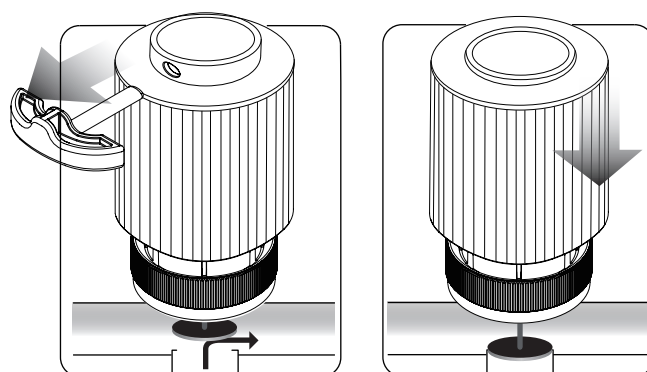

## INŠTALÁCIA

Max. zdvih – 4 mm

**NC - BEZ PRÚDU ZATVORENÝ**  
Funkcia "First Open"

Typ	NC = bez napätia zatvorený
Závit	M30 x 1,5 mm
Napájanie	230 V AC 50 Hz
Príkon	2 W
Spinací prúd	300 mA / 200 ms
Síla	100 N +/- 15 %
Max. zdvih	4,5 mm
Teplota skladovania	-25 °C až +60 °C
Teplota okolia	Max. 60 °C
Stupeň krytia	IP 54/II
Dĺžka kábla	90 cm
Rozmery [mm]	Ø 41 x 65