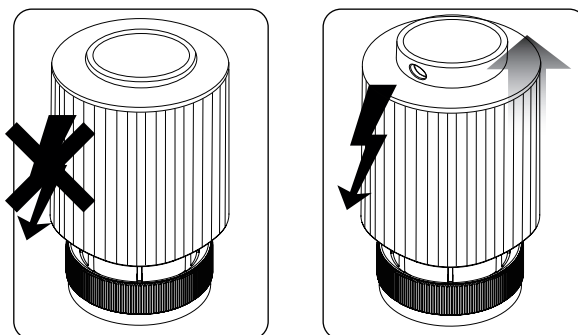

PRINCÍP PREVÁDZKY

Producent:
Engo Controls S.C.
43-200 Psczyna
ul. Górnośląska 3E
Polska

Distribútor:
Thermo-control SK s.r.o.
Podunajská 31
821 06 Bratislava

obchod@thermo-control.sk