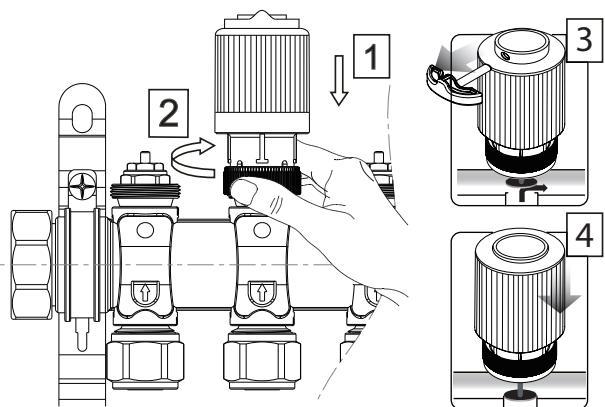

## INŠTALÁCIA

Max. zdvih – 4 mm

**NC - BEZ PRÚDU ZATVORENÝ**  
Funkcia "First Open"

Typ	NC = bez napätia zatvorený
Závit	M30 x 1,5 mm
Napájanie	230 V AC 50 Hz
Príkon	2 W
Spinací prúd	300 mA / 200 ms
Síla	100 N +/- 15 %
Max. zdvih	4,5 mm
Teplota skladovania	-25 °C až +60 °C
Teplota okolia	Max. 60 °C
Stupeň krytia	IP 54/II
Dĺžka kábla	90 cm
Rozmery [mm]	Ø 41 x 65