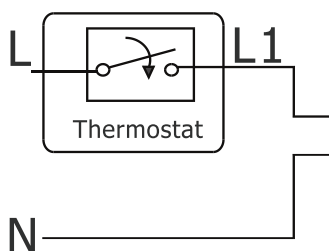

## INŠTALÁCIA

Max. zdvih – 4 mm

**NC - BEZ PRÚDU ZATVORENÝ**  
Funkcia "First Open"

Typ	NC = bez napätia zatvorený
Závit	M30 x 1,5 mm
Napájanie	230 V AC 50 Hz
Príkon	2 W
Spinací prúd	300 mA / 200 ms
Síla	100 N +/- 15 %
Max. zdvih	4,5 mm
Teplota skladovania	-25 °C až +60 °C
Teplota okolia	Max. 60 °C
Stupeň krytia	IP 54/II
Dĺžka kábla	90 cm
Rozmery [mm]	Ø 41 x 65